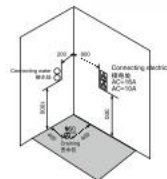

K-7054A 三面裙

Size:1700 × 880 × 2200mm

主要配置/Main devices

液晶显示屏	LCD
蒸汽浴: 4.5kw	Steam bath: 4.5kw
收音机	Radio
外接AUX 输入接口	External AUX input interface
温度显示/调节	Temperature indication/adjustment
时间显示/调节	Time indication/adjustment
排气扇	Exhaust fan
照明灯	Illuminating lamp
背景灯	Background Light
背部针刺按摩	Back acupuncture massage
冲浪水力按摩	Water pressure massage
足底按摩	Foot Massage
顶部花洒	Top shower
活动花洒	Movable shower
功能转换	Functional changeover
冷热水调节	Cold/Hot Water Control Switch
防溢保护	Overflow protection
置物架	Rack
镜子	Mirror
遥控器	Telecontroller
可折叠PU椅	Foldable Pu chair
关机后自动杀菌(可选)	Disinfect automatically after shut down(Optional)

Left apron

K-7065(L/R)

Size:1500 × 800 × 2150mm

K-7081 三面裙

Size:1400 × 900 × 2150mm
1800 × 980 × 2150mm

K-7022(L/R)

Size: 1500 × 900 × 2150mm

主要配置/Main devices

液晶显示屏	LCD
蒸汽浴: 4.5kw	Steam bath: 4.5kw
收音机	Radio
外接AUX 输入接口	External AUX input interface
温度显示/调节	Temperature indication/adjustment
时间显示/调节	Time indication/adjustment
排气扇	Exhaust fan
照明灯	Illuminating lamp
背景灯	Background Light
背板七彩灯	Backplane colorful lights
背部针刺按摩	Back acupuncture massage
冲浪水力按摩	Water pressure massage
足底按摩	Foot Massage
顶部花洒	Top shower
活动花洒	Movable shower
功能转换	Functional changeover
冷热水调节	Cold/Hot Water Control Switch
防溢保护	Overflow protection
单层置物架	Single rack
镜子	Mirror
遥控器	Telecontroller
关机后自动杀菌(可选)	Disinfect automatically after shut down(Optional)

K-7081A 三面裙

Size:1400 × 900 × 2150mm

K-7081B 三面裙

Size:1800 × 980 × 2150mm

主要配置/Main devices