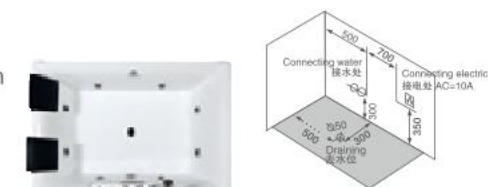

Left apron

Size: 1830 × 1230 × 650mm