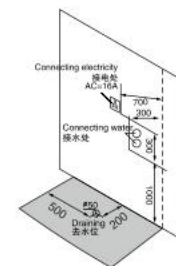

主要配置/Main devices

液晶显示屏	LCD
蒸汽浴: 3kw	Steam bath: 3kw
收音机	Radio
外接AUX输入接口	External AUX input interface
免提电话接听	Hands-free telephone
温度显示/调节	Temperature indication/adjustment
时间显示/调节	Time indication/adjustment
排气扇	Exhaust fan
照明灯	Illuminating lamp
背板七彩灯	Backplane colorful lights
背部针刺按摩	Back acupuncture massage
足底按摩	Foot Massage
顶部花洒	Top shower
活动花洒	Movable shower
功能转换	Functional changeover
冷热水调节	Cold/Hot Water Control Switch
豪华双层置物架	Deluxe Double shelf
镜子	Mirror
遥控器	Telecontroller
关机后自动杀菌	Disinfect automatically after shut down