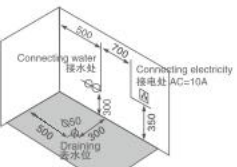

K-8653

Size: 1500 × 750 × 580mm
1600 × 750 × 580mm
1700 × 750 × 580mm
1700 × 800 × 580mm