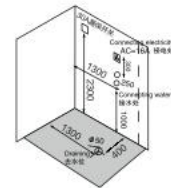

主要配置/Main devices

桑拿浴: 3kw	Sauna: 3kw
湿蒸汽浴: 3kw	Wet steam bath: 3kw
液晶显示屏	LCD
收音机	Radio
外接AUX输入接口	External AUX input interface
温度显示/调节	Temperature indication/adjustment
时间显示/调节	Time indication/adjustment
排气扇	Exhaust fan
照明灯	Illuminating lamp
背部针刺按摩	Back acupuncture massage
足底按摩	Foot Massage
顶部花洒	Top shower
活动花洒	Movable shower
功能转换	Functional changeover
冷热水调节	Cold/Hot Water Control Switch
单层置物架	Single rack
镜子	Mirror
遥控器	Telecontroller
可折叠PU椅	Foldable Pu chair
关机后自动杀菌(可选)	Disinfect automatically after shut down(Optional)
桑拿炉	Sauna Heater
木桶、木勺	Wooden bucket & ladle
温度表	Hygrometer
沙漏计时器	Sand Timer