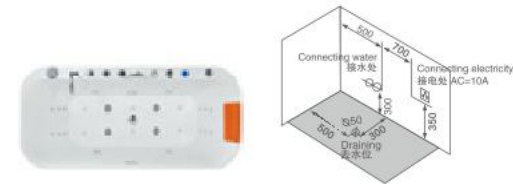

K-8790 瀑布缸/三面裙

Size: 1500 × 750 × 590mm
1600 × 800 × 590mm
1700 × 800 × 590mm
1800 × 800 × 590mm