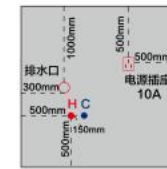

K-8817 三面裙

Size: 1800 × 1100 × 600mm

K-8966

Size: 2000 × 2000 × 850mm
Color: 宝马金

主要配置	Configured Functions
控制面板	control panel
1 × 2.0HP冲浪泵	one × 2.0HP surf pump
1 × 700w 风泵	one × 700W air pump
3KW恒温器	3KW thermostat
总功率 5.2KW	Total power: 5.2kw
冲浪大喷嘴8个	8 surfing nozzles
冲浪小喷嘴6个	6 surfing nozzles
七彩灯泡浴汽咀20个	20 colorful lamp bubble bath nozzles
流水瀑布七彩灯	Water waterfall colorful lamp
12寸防水带WiFi电视/闪光喇叭 (可选)	12 inch waterproof WiFi TV / flash speaker (optional)