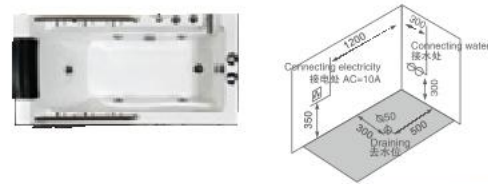

Left apron

K-8604(L/R)

Size: 1500 × 810 × 660mm
1600 × 810 × 660mm
1700 × 810 × 660mm

Right apron

K-8811(L/R)

Size: 1600 × 800 × 700mm

Left apron

K-8862(L/R)