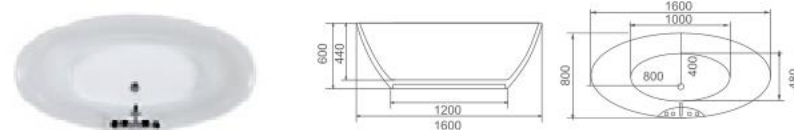

K-8725

Size: 1200 × 750 × 600mm
1300 × 750 × 600mm
1400 × 750 × 600mm
1500 × 800 × 600mm
1600 × 800 × 600mm
1700 × 800 × 600mm