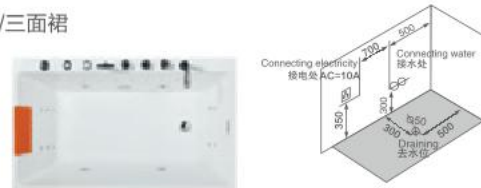

Right apron

K-8793A(L/R) 瀑布缸/三面裙

- Size: 1200 × 700 × 610mm
- 1300 × 700 × 610mm
- 1400 × 750 × 610mm
- 1500 × 750 × 580mm
- 1600 × 750 × 580mm
- 1700 × 800 × 580mm

防滑底