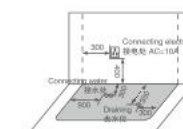

K-8851 四面裙

Size: 1720 × 820 × 680mm