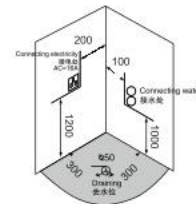

K-7080

Size: 900 × 900 × 2150mm
1000 × 1000 × 2150mm

主要配置/Main devices

液晶显示屏	LCD
蒸汽浴: 3kw	Steam bath: 3kw
收音机	Radio
外接AUX输入接口	External AUX input interface
温度显示/调节	Temperature indication/adjustment
时间显示/调节	Time indication/adjustment
排气扇	Exhaust fan
照明灯	Illuminating lamp
背景灯	Background Light
背板七彩灯	Backplane colorful lights
背部针刺按摩	Back acupuncture massage
顶部花洒	Top shower
活动花洒	Movable shower
功能转换	Functional changeover
冷热水调节	Cold/Hot Water Control Switch
单层置物架	Single rack
镜子	Mirror
遥控器	Telecontroller
可折叠PU椅	Foldable Pu chair
关机后自动杀菌(可选)	Disinfect automatically after shut down(Optional)

K-7078H

Size: 900 × 900 × 2150mm
1000 × 1000 × 2150mm

主要配置/Main devices

液晶显示屏	LCD
蒸汽浴: 3kw	Steam bath: 3kw
收音机	Radio
外接AUX输入接口	External AUX input interface
温度显示/调节	Temperature indication/adjustment
时间显示/调节	Time indication/adjustment
排气扇	Exhaust fan
照明灯	Illuminating lamp
背板七彩灯	Backplane colorful lights
背部针刺按摩	Back acupuncture massage
足底按摩	Foot Massage
顶部花洒	Top shower
活动花洒	Movable shower
功能转换	Functional changeover
冷热水调节	Cold/Hot Water Control Switch
单层置物架	Single rack
遥控器	Telecontroller
全防爆钢化玻璃	Full explosion-proof membrane tempered glass
关机后自动杀菌(可选)	Disinfect automatically after shut down(Optional)

K-7079

Size: 800 × 800 × 2150mm
900 × 900 × 2150mm
1000 × 1000 × 2150mm

1000 × 800 × 2150mm
1200 × 800 × 2150mm
1200 × 900 × 2150mm

K-7059

Size: 800 × 800 × 2150mm
900 × 900 × 2150mm

1000 × 800 × 2150mm
1000 × 1000 × 2150mm

K-7078

Size: 900 × 900 × 2150mm
1000 × 1000 × 2150mm

K-7083

Size: 900 × 900 × 2100mm
1000 × 1000 × 2100mm