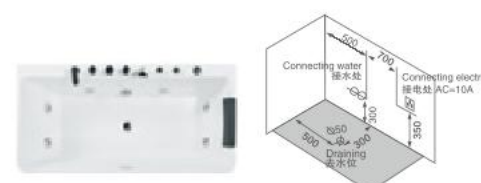

K-8795 瀑布缸/三面裙

- Size: 1200 × 750 × 600mm
- 1350 × 750 × 600mm
- 1500 × 800 × 600mm
- 1600 × 800 × 600mm
- 1700 × 800 × 600mm
- 1800 × 800 × 600mm