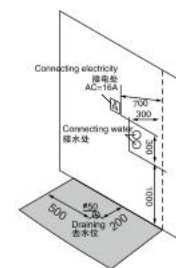

Left apron

K-7048

Size:1200 × 900 × 2200mm

主要配置/Main devices

液晶显示屏	LCD
蒸汽浴: 3kw	Steam bath: 3kw
收音机	Radio
外接AUX输入接口	External AUX input interface
免提电话接听	Hands-free telephone
温度显示/调节	Temperature indication/adjustment
时间显示/调节	Time indication/adjustment
排气扇	Exhaust fan
照明灯	Illuminating lamp
背板七彩灯	Backplane colorful lights
背部针刺按摩	Back acupuncture massage
足底按摩	Foot Massage
顶部花洒	Top shower
活动花洒	Movable shower
功能转换	Functional changeover
冷热水调节	Cold/Hot Water Control Switch
豪华双层置物架	Deluxe Double shelf
镜子	Mirror
遥控器	Telecontroller
关机后自动杀菌	Disinfect automatically after shut down(Optional)