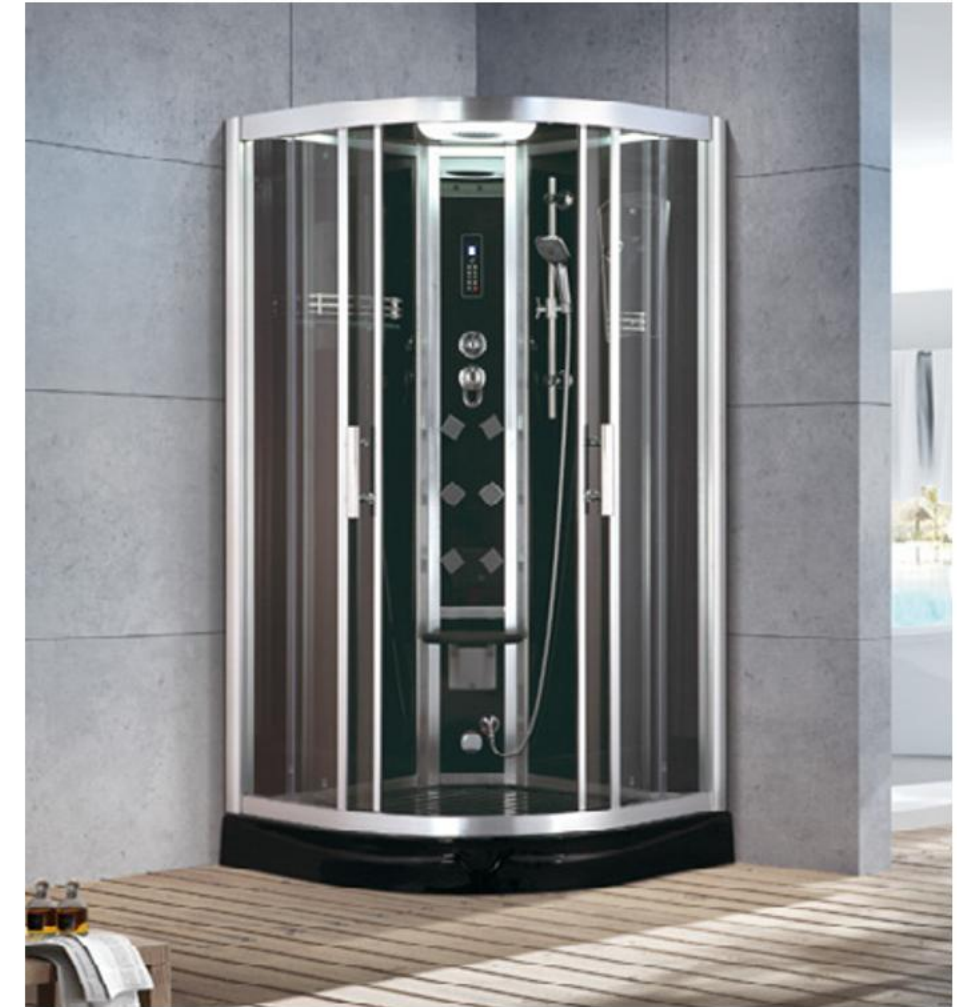

主要配置/Main devices

液晶显示屏	LCD
蒸汽浴: 3kw	Steam bath: 3kw
收音机	Radio
外接AUX输入接口	External AUX input interface
温度显示/调节	Temperature indication/adjustment
时间显示/调节	Time indication/adjustment
排气扇	Exhaust fan
照明灯	Illuminating lamp
背部针刺按摩	Back acupuncture massage
顶部花洒	Top shower
活动花洒	Movable shower
功能转换	Functional changeover
冷热水调节	Cold/Hot Water Control Switch
单层置物架	Single rack
镜子	Mirror
遥控器	Telecontroller
防水PS底板	Waterproof PS base plate
可折叠PU椅	Foldable Pu chair
关机后自动杀菌(可选)	Disinfect automatically after shut down(Optional)

K-7076

Size: 1050 × 1050 × 2150mm