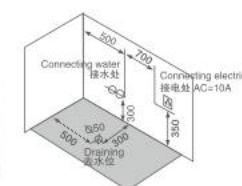

可选带座位

K-8655

Size: 1500 × 750 × 590mm
 1600 × 800 × 590mm
 1700 × 800 × 590mm
 1800 × 800 × 590mm

Right apron

K-8662(L/R)

Size: 1500 × 800 × 580mm
 1600 × 800 × 580mm
 1700 × 800 × 580mm
 1800 × 850 × 580mm