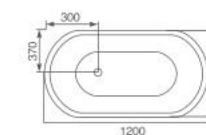

K-8883H

Size: 1500 × 1500 × 620mm

K-8894

Size: 1200 × 750 × 650mm
1300 × 750 × 650mm
1400 × 750 × 650mm
1500 × 750 × 650mm

常规带座位 (可选平底)

K-8712 带座位

Size: 1200 × 800 × 820mm
1300 × 800 × 820mm
1400 × 800 × 820mm
1500 × 800 × 820mm