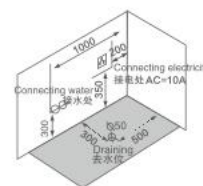

K-8817 三面裙

Size: 1800 × 1100 × 600mm

K-8966

Size: 2000 × 2000 × 850mm
Color: 宝马金

主要配置	Configured Functions
控制面板	control panel
1 × 2.0HP冲浪泵	one × 2.0HP surf pump
1 × 700w 风泵	one × 700W air pump
3KW恒温器	3KW thermostat
总功率 5.2KW	Total power: 5.2kw
冲浪大喷嘴8个	8 surfing nozzles
冲浪小喷嘴6个	6 surfing nozzles
七彩灯泡浴汽咀20个	20 colorful lamp bubble bath nozzles
流水瀑布七彩灯	Water waterfall colorful lamp
12寸防水带WiFi电视/闪光喇叭 (可选)	12 inch waterproof WiFi TV / flash speaker (optional)