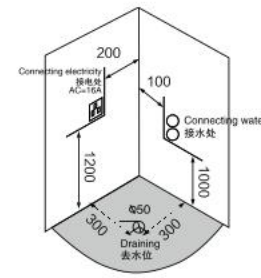

主要配置/Main devices

液晶显示屏	LCD
蒸汽浴: 3kw	Steam bath: 3kw
收音机	Radio
外接AUX输入接口	External AUX input interface
温度显示/调节	Temperature indication/adjustment
时间显示/调节	Time indication/adjustment
排气扇	Exhaust fan
照明灯	Illuminating lamp
背景灯	Background Light
背板七彩灯	Backplane colorful lights
背部针刺按摩	Back acupuncture massage
顶部花洒	Top shower
活动花洒	Movable shower
功能转换	Functional changeover
冷热水调节	Cold/Hot Water Control Switch
单层置物架	Single rack
镜子	Mirror
遥控器	Telecontroller
可折叠PU椅	Foldable Pu chair
关机后自动杀菌(可选)	Disinfect automatically after shut down(Optional)