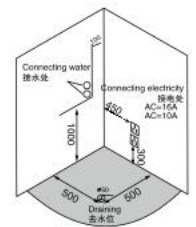

主要配置/Main devices

液晶显示屏	LCD
蒸汽浴: 4.5kw	Steam bath: 4.5kw
收音机	Radio
外接AUX 输入接口	External AUX input interface
温度显示/调节	Temperature indication/adjustment
时间显示/调节	Time indication/adjustment
排气扇	Exhaust fan
照明灯	Illuminating lamp
背景灯	Background Light
背板七彩灯	Backplane colorful lights
背部针刺按摩	Back acupuncture massage
冲浪水力按摩	Water pressure massage
足底按摩	Foot Massage
顶部花洒	Top shower
活动花洒	Movable shower
功能转换	Functional changeover
冷热水调节	Cold/Hot Water Control Switch
防溢保护	Overflow protection
豪华双层置物架	Deluxe Double shelf
镜子	Mirror
遥控器	Telecontroller
关机后自动杀菌(可选)	Disinfect automatically after shut down(Optional)

Right apron

K-7024(L/R)

Size: 1380 × 950 × 2150mm
1500 × 1000 × 2150mm

主要配置/Main devices

液晶显示屏	LCD	冲浪水力按摩	Water pressure massage
蒸汽浴: 4.5kw	Steam bath: 4.5kw	足底按摩	Foot Massage
收音机	Radio	顶部花洒	Top shower
外接AUX 输入接口	External AUX input interface	活动花洒	Movable shower
温度显示/调节	Temperature indication/adjustment	功能转换	Functional changeover
时间显示/调节	Time indication/adjustment	冷热水调节	Cold/Hot Water Control Switch
排气扇	Exhaust fan	防溢保护	Overflow protection
照明灯	Illuminating lamp	单层置物架	Single rack
背景灯	Background Light	遥控器	Telecontroller
背板七彩灯	Backplane colorful lights	关机后自动杀菌(可选)	Disinfect automatically after shut down(Optional)
背部针刺按摩	Back acupuncture massage