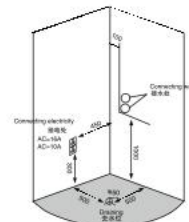

主要配置/Main devices

液晶显示屏	LCD
蒸汽浴: 4.5kw	Steam bath: 4.5kw
收音机	Radio
外接AUX输入接口	External AUX input interface
温度显示/调节	Temperature indication/adjustment
时间显示/调节	Time indication/adjustment
排气扇	Exhaust fan
照明灯	Illuminating lamp
背景灯	Backlight
背部针刺按摩	Back acupuncture massage
冲浪水力按摩	Water pressure massage
足底按摩	Foot Massage
顶部花洒	Top shower
活动花洒	Movable shower
功能转换	Funcional changeover
冷热水调节	Cold/Hot Water Control Switch
防溢保护	Overflow protection
单层置物架	Single shelf
镜子	Mirror
遥控器	Telecontroller
关机后自动杀菌 (可选)	Disinfect automatically after shut down(optional)