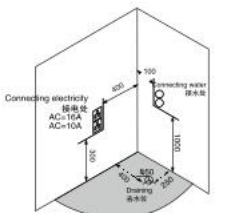

K-7066A

Size: 1350 × 1350 × 2180mm

主要配置/Main devices

液晶显示屏	LCD
蒸汽浴: 4.5kw	Steam bath: 4.5kw
收音机	Radio
外接AUX 输入接口	External AUX input interface
温度显示/调节	Temperature indication/adjustment
时间显示/调节	Time indication/adjustment
排气扇	Exhaust fan
照明灯	Illuminating lamp
背景灯	Background Light
背部针刺按摩	Back acupuncture massage
冲浪水力按摩	Water pressure massage
足底按摩	Foot Massage
顶部花洒	Top shower
活动花洒	Movable shower
功能转换	Functional changeover
冷热水调节	Cold/Hot Water Control Switch
防溢保护	Overflow protection
单层置物架	Single rack
镜子	Mirror
遥控器	Telecontroller
关机后自动杀菌(可选)	Disinfect automatically after shut down(Optional)

K-7023

Size: 1500 × 1500 × 2200mm

主要配置/Main devices

液晶显示屏	LCD
蒸汽浴: 4.5kw	Steam bath: 4.5kw
收音机	Radio
外接AUX 输入接口	External AUX input interface
温度显示/调节	Temperature indication/adjustment
时间显示/调节	Time indication/adjustment
排气扇	Exhaust fan
照明灯	Illuminating lamp
背景灯	Background Light
背板七彩灯	Backplane colorful lights
背部针刺按摩	Back acupuncture massage
冲浪水力按摩	Water pressure massage
足底按摩	Foot Massage
顶部花洒	Top shower
活动花洒	Movable shower
功能转换	Functional changeover
冷热水调节	Cold/Hot Water Control Switch
防溢保护	Overflow protection
豪华双层置物架	Deluxe Double shelf
镜子	Mirror
遥控器	Telecontroller
关机后自动杀菌(可选)	Disinfect automatically after shut down(Optional)

Right apron

K-7024(L/R)

Size: 1380 × 950 × 2150mm
1500 × 1000 × 2150mm

主要配置/Main devices