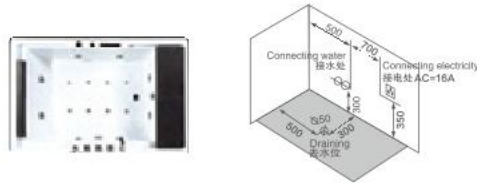

Size: 1830 × 1230 × 650mm

Left apron

K-8835(L/R)

Size: 1720 × 1220 × 610mm

Left apron

K-8867(L/R)

Size: 1700 × 1200 × 600mm
1850 × 1200 × 600mm

Right apron