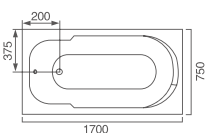

Left apron

K-3313(L/R)

Size: 1710 × 760 × 510mm
 1810 × 810 × 510mm

Left apron

K-3320(L/R)

Size: 1500 × 750 × 550mm
 1700 × 750 × 550mm
 1700 × 800 × 650mm

Left apron

K-3316(L/R)