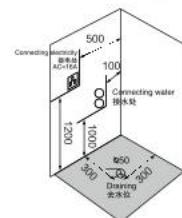

K-7079

Size: 800 × 800 × 2150mm
900 × 900 × 2150mm
1000 × 1000 × 2150mm

1000 × 800 × 2150mm
1200 × 800 × 2150mm
1200 × 900 × 2150mm