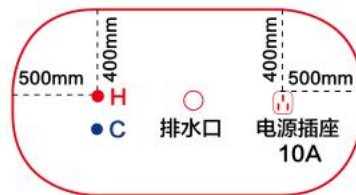

Size: 1200 × 1200 × 580mm

K-8891A

Size: 1350 × 1350 × 580mm

独立缸水电图

K-8718B (黄底)

Size: 1850 × 900 × 580mm

K-8718A (黑底)

Size: 1850 × 900 × 580mm