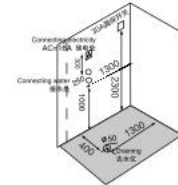

Right apron

Right apron

K-7114(L/R) 芬兰木桑拿干湿蒸汽房

Size: 1600 × 1100 × 2250mm
 1700 × 1000 × 2250mm
 1720 × 1100 × 2150mm

Left apron

K-7117(L/R) 芬兰木桑拿干湿蒸汽房

Size: 1600 × 1100 × 2150mm
 1640 × 1200 × 2150mm
 1700 × 1000 × 2150mm
 1700 × 1100 × 2150mm