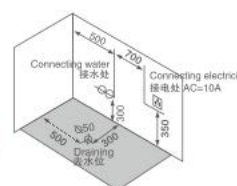

K-8655

Size: 1500 × 750 × 590mm
1600 × 800 × 590mm
1700 × 800 × 590mm
1800 × 800 × 590mm