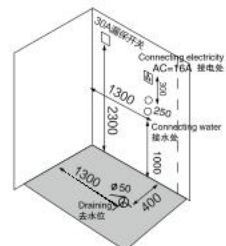

主要配置/Main devices

桑拿浴: 3kw	Sauna : 3kw
湿蒸汽浴: 3kw	Wet steam bath: 3kW
液晶显示屏	LCD
收音机	Radio
外接AUX输入接口	External AUX input interface
免提电话接听	Hands-free telephone
温度显示/调节	Temperature indication/adjustment
时间显示/调节	Time indication/adjustment
排气扇	Exhaust fan
照明灯	Illuminating lamp
背部针刺按摩	Back acupuncture massage
足底按摩	Foot Massage
顶部花洒	Top shower
活动花洒	Movable shower
功能转换	Functional changeover
冷热水调节	Cold/Hot Water Control Switch
镜子	Mirror
遥控器	Telecontroller
关机后自动杀菌	Disinfect automatically after shut down
桑拿炉	Sauna Heater
木桶、木勺	Wooden bucket & ladle
湿度表	Hygrometer
沙漏计时器	Sand Timer