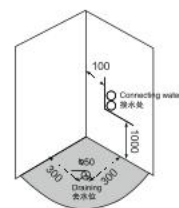

Size: 800 × 800 × 2050mm 1000 × 1000 × 2050mm
900 × 900 × 2050mm 1200 × 1200 × 2050mm
950 × 950 × 2050mm

K-7404

Size: 900 × 900 × 2050mm
1000 × 1000 × 2050mm