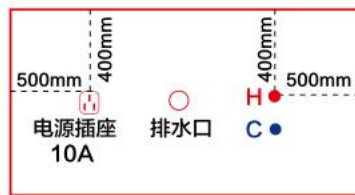

Size: 1200 × 1200 × 580mm

K-8891A

Size: 1350 × 1350 × 580mm

独立缸水电图

K-8718B (黄底)

Size: 1850 × 900 × 580mm

K-8718A (黑底)

Size: 1850 × 900 × 580mm