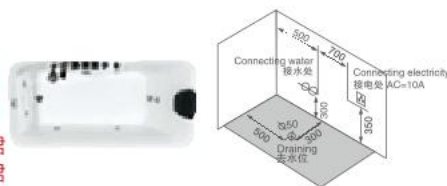

K-8860 三面裙 (L/R)

Size: 1600 × 850 × 600mm