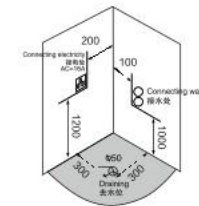

主要配置/Main devices

液晶显示屏	LCD
蒸汽浴: 3kw	Steam bath: 3kw
收音机	Radio
外接AUX输入接口	External AUX input interface
温度显示/调节	Temperature indication/adjustment
时间显示/调节	Time indication/adjustment
排气扇	Exhaust fan
照明灯	Illuminating lamp
背部针刺按摩	Back acupuncture massage
顶部花洒	Top shower
活动花洒	Movable shower
功能转换	Functional changeover
冷热水调节	Cold/Hot Water Control Switch
单层置物架	Single rack
镜子	Mirror
遥控器	Telecontroller
防水PS底板	Waterproof PS base plate
可折叠PU椅	Foldable Pu chair
关机后自动杀菌(可选)	Disinfect automatically after shut down(Optional)

K-7076

Size: 1050 × 1050 × 2150mm