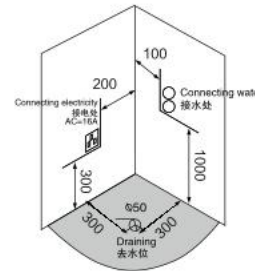

K-7080

Size: 900 × 900 × 2150mm
1000 × 1000 × 2150mm

主要配置/Main devices

液晶显示屏	LCD
蒸汽浴: 3kw	Steam bath: 3kw
收音机	Radio
外接AUX输入接口	External AUX input interface
温度显示/调节	Temperature indication/adjustment
时间显示/调节	Time indication/adjustment
排气扇	Exhaust fan
照明灯	Illuminating lamp
背景灯	Background Light
背板七彩灯	Backplane colorful lights
背部针刺按摩	Back acupuncture massage
顶部花洒	Top shower
活动花洒	Movable shower
功能转换	Functional changeover
冷热水调节	Cold/Hot Water Control Switch
单层置物架	Single rack
镜子	Mirror
遥控器	Telecontroller
可折叠PU椅	Foldable Pu chair
关机后自动杀菌(可选)	Disinfect automatically after shut down(Optional)

K-7078H

Size: 900 × 900 × 2150mm
1000 × 1000 × 2150mm

主要配置/Main devices

液晶显示屏	LCD
蒸汽浴: 3kw	Steam bath: 3kw
收音机	Radio
外接AUX输入接口	External AUX input interface
温度显示/调节	Temperature indication/adjustment
时间显示/调节	Time indication/adjustment
排气扇	Exhaust fan
照明灯	Illuminating lamp
背板七彩灯	Backplane colorful lights
背部针刺按摩	Back acupuncture massage
足底按摩	Foot Massage
顶部花洒	Top shower
活动花洒	Movable shower
功能转换	Functional changeover
冷热水调节	Cold/Hot Water Control Switch
单层置物架	Single rack
遥控器	Telecontroller
全防爆钢化玻璃	Full explosion-proof membrane tempered glass
关机后自动杀菌(可选)	Disinfect automatically after shut down(Optional)