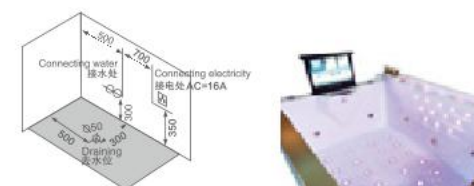

K-8938B(L/R)

Size: 1950 × 1300 × 780mm

主要配置/Main devices

- | | |
|--|--|
| 17寸防水升降带WIFI电视
DVD/USB/MP5/闪光喇叭
收音机
电脑控制面板
电视升降按键
遥控器
按摩喷嘴
按摩浴缸泵
泡泡浴带七彩灯
泡泡浴气泵
流水七彩灯
功能转换开关
冷热水调节
水力调节开关
吸水装置
多功能花洒
花洒链
瀑布出水
枕头
去水器
不锈钢支架
可调节螺丝脚
钛金色配置 | 17 Inch waterproof lifting WIFI TV
DVD/USB/MP5/Flared horn
Radio
Computerized control panel
TV Lift button
Telecontroller
Massage jets
Water pump
Bubble bath with LED multicolor light
Air blower
Flowing water colorful light
Function changer switch
Cold/Hot Water Control Switch
Water force adjustment switch
Water suction device
Multifunctional shower head
Shower hoses
Waterfall
Pillow
Drainer
Stainless steel bracket
Adjusting screw
Golden configurations |
|--|--|