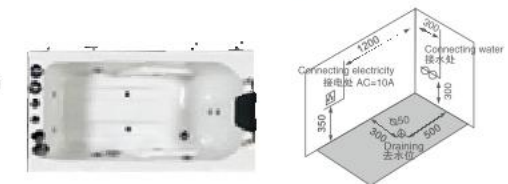

Right apron

K-8806(L/R)

Size: 1500 × 800 × 600mm