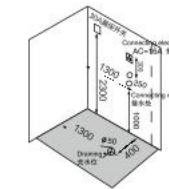

K-7122 芬兰木桑拿干湿蒸汽房

Size:1800×1800×2150mm