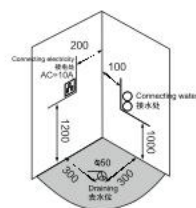

蒸汽房对人体的功效

蒸汽房可以祛斑美容嫩滑肌肤

通过蒸汽房的蒸汽，能够将热量渗透到我们的肌肤下层组织，将细菌杀死，去除多余的死皮和脂肪，激活人体自我修复功能，达到美白肌肤，减少粗糙、皱纹和干燥。

蒸汽房可以消除疲惫

蒸汽房可以通过提高人体温度，让人体排汗，消除体内脂肪和热量的同时，还可以缓解人体疲劳，恢复身心活力。

蒸汽房可以改善人体失眠

蒸汽房可以通过放松人体肌肉，打开毛孔，让身体处于放松状态，能够改善失眠，多梦等睡眠问题，延缓衰老，养肤美颜。

蒸汽房可以去除风湿经络疏通

蒸汽房可以结合中医熏蒸养生方法，让用户在能够达到活血止痛，通络去风，消除淤血，对风湿病、类风湿病有很好效果，配合医生开配的中药一起使用，效果更佳。

蒸汽房可以去除寒气调理肠胃

通过活血和加速新陈代谢，调理人体的肠胃问题、便秘问题、饮食病等都有不错功效，特别是青年人和中年人。

适用人群: 适合于工作生活紧张的工作者、劳动者，爱好美丽塑身的人士、亚健康人士。孕妇，经期妇女、心脏病及皮肤病等患者不宜使用。

注意事项: 使用次数要适度，使用时间以不超过30分钟为宜，当感到不适时，应及时离开。

STEAM ROOM ENCLOSURE CONTROLLER
多功能电脑蒸汽房控制面板

	GD-9016	主要功能	Main features
		彩色LED显示屏 全功能红外线遥控(红外线) IMD技术一体化面盒 感应按键(电容式) FM收音(87.5-108MHZ) 蓝牙手机音乐播放 蓝牙电话 USB接口MP3播放 外接AUX输入接口 蒸汽功能(AC220V 3-5KW) 照明功能(AC12V 20W或AC220V 32W) 背景灯功能(AC12V 10W) 排气扇功能(DC12V 5W) 人工求助功能(DC12V 1W) 臭氧消毒功能(AC12V 5W) 故障智能检测 键盘锁定	Color LED display screen Full function remote control (Infrared ray) IMD technology integration control panel Sensitive buttons FM radio (87.5-108MHZ) Bluetooth cell phone music player Bluetooth phone USB interface MP3 player External AUX input interface Steam function(AC220V 3-5KW) Light function(AC12V 20W or AC220V 32W) Back light function(AC12V 10W) Exhaust fan function(DC12V 5W) Artificial help function(DC12V 1W) Ozone disinfection function(AC12V 5W) Intelligent fault function Keyboard Locking
	GD-802	主要功能	Main features
		全功能红外线遥控(红外线) 横式安装面盒 感应按键(电容式) FM收音(87.5-108MHZ) 免提电话接听 外接AUX输入接口 蒸汽功能(AC220V 3-5KW) 照明功能(AC12V 20W 或 AC220V 32W) 背景灯功能(AC12V 10W) 排气扇功能(DC12V 5W) 臭氧消毒功能(AC12V 5W) 故障智能检测 键盘锁定	Full function remote control(Infrared) Horizontal installation control panel Sensitive buttons(capacitive) FM radio(87.5-108MHZ) Hands-free telephone External AUX input interface Steam function(AC220V 3-5KW) Light function(AC12V 20W or AC220V 32W) Back light function(AC12V 10W) Exhaust fan function(DC12V 5W) Ozone disinfection function(AC12V 5W) Intelligent fault detection Keyboard Locking
	GD-7007	主要功能	Main features
		IMD技术特点: 防水、防花、 防晒、耐用、 耐高温、永不褪色 IMD Technology Features: water proof, scratch-proofing, sun-resistant, durable, stand fine, never fade	LCD Full function remote control (Infrared) IMD technology integration control panel Sensitive buttons(Capacitive) FM radio (87.5-108MHZ) External AUX input interface Steam function(AC220V 3-5KW) Light function(AC12V 20W or AC220V 32W) Back light function(AC12V 10W) Exhaust fan function(DC12V 5W) Ozone disinfection function(AC12V 5W) (可选) Intelligent fault function Keyboard Locking

SHOWER ENCLOSURE CONTROLLER
多功能整体淋浴房电脑控制面板