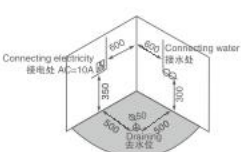

Left apron

K-8804A(L/R)

Size: 1500 × 1000 × 610mm

Left apron

K-8804B(L/R)

Size: 1500 × 1000 × 630mm
1700 × 1000 × 630mm

K-8601

Size: 1000 × 1000 × 620mm