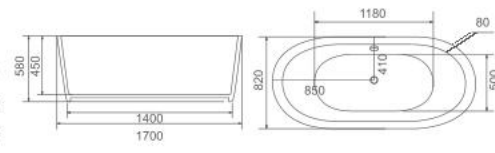

Size: 1400 × 750 × 580mm
1500 × 800 × 580mm
1600 × 800 × 580mm
1700 × 820 × 580mm

K-8702