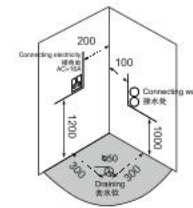

K-7073B(L/R)

Size: 1000 × 800 × 2150mm 1200 × 850 × 2150mm
1200 × 800 × 2150mm 1200 × 900 × 2150mm

主要配置/Main devices

液晶显示屏	LCD
蒸汽浴: 3kw	Steam bath: 3kw
收音机	Radio
外接AUX输入接口	External AUX input interface
温度显示/调节	Temperature indication/adjustment
时间显示/调节	Time indication/adjustment
排气扇	Exhaust fan
照明灯	Illuminating lamp
背景灯	Background Light
背部针刺按摩	Back acupuncture massage
顶部花洒	Top shower
活动花洒	Movable shower
功能转换	Functional changeover
冷热水调节	Cold/Hot Water Control Switch
单层置物架	Single rack
遥控器	Telecontroller
可折叠PU椅	Foldable Pu chair
关机后自动杀菌(可选)	Disinfect automatically after shut down(Optional)

K-7074(L/R)

Size: 1200 × 900 × 2150mm

主要配置/Main devices

液晶显示屏	LCD
蒸汽浴: 3kw	Steam bath: 3kw
收音机	Radio
外接AUX输入接口	External AUX input interface
温度显示/调节	Temperature indication/adjustment
时间显示/调节	Time indication/adjustment
排气扇	Exhaust fan
照明灯	Illuminating lamp
背景灯	Background Light
背板七彩灯	Backplane colorful lights
背部针刺按摩	Back acupuncture massage
顶部花洒	Top shower
活动花洒	Movable shower
功能转换	Functional changeover
冷热水调节	Cold/Hot Water Control Switch
单层置物架	Single rack
镜子	Mirror
遥控器	Telecontroller
可折叠PU椅	Foldable Pu chair
关机后自动杀菌(可选)	Disinfect automatically after shut down(Optional)

Left apron

K-7064

Size: 1420 × 900 × 2150mm

K-7064A

Size: 1420 × 900 × 2150mm

K-7027(L/R)

Size: 1200 × 900 × 2200mm

K-7045(L/R)

Size: 1200 × 900 × 2200mm