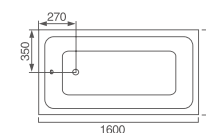

K-3307(L/R)

Size: 1500 × 780 × 550mm

K-3322(L/R)

Size: 1600 × 800 × 580mm

K-3311(L/R)

Size: 1700 × 850 × 600mm

K-3325(L/R) 带座位

Size: 1500 × 720 × 540mm

K-3327(L/R) 带座位

Size: 1700 × 770 × 540mm

K-3314(L/R)

Size: 1200 × 710 × 530mm   1600 × 760 × 530mm
1300 × 710 × 530mm   1700 × 760 × 530mm
1400 × 710 × 530mm
1500 × 710 × 530mm

K-3313(L/R)

Size: 1710 × 760 × 510mm
1810 × 810 × 510mm

K-3320(L/R)

Size: 1500 × 750 × 550mm
1700 × 750 × 550mm
1700 × 800 × 650mm

Left apron

K-3316(L/R)

Size: 1600 × 710 × 510mm

K-3321(L/R)

Size: 1700 × 750 × 510mm