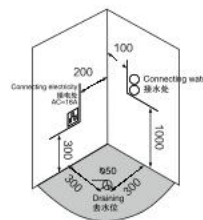

K-7056

Size:980 × 980 × 2200mm