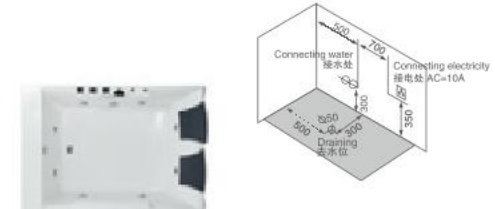

Left apron

Size: 1720 × 1220 × 610mm