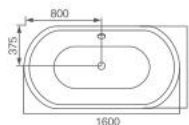

Size: 1600 × 750 × 500mm

K-1305

Size: 1500 × 750 × 500mm