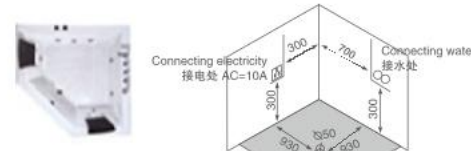

Size: 1500 × 1500 × 630mm
1800 × 1800 × 630mm

K-8849

Size: 1780 × 1780 × 700mm