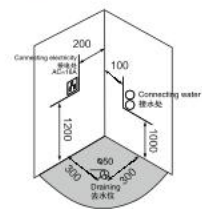

K-7076A

Size: 1050 × 1050 × 2150mm