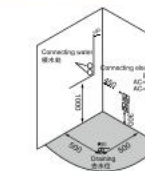

K-7033

Size:1400 × 1400 × 2200mm

K-7035 (TV/DVD)

Size:1350 × 1350 × 2200mm

K-7038

Size: 1200 × 1200 × 2150mm
 1300 × 1300 × 2150mm
 1500 × 1500 × 2150mm

主要配置/Main devices

液晶显示屏	LCD
蒸汽浴: 4.5kw	Steam bath: 4.5kw
收音机	Radio
外接AUX 输入接口	External AUX input interface
温度显示/调节	Temperature indication/adjustment
时间显示/调节	Time indication/adjustment
排气扇	Exhaust fan
照明灯	Illuminating lamp
背景灯	Background Light
背部针刺按摩	Back acupuncture massage
冲浪水力按摩	Water pressure massage
足底按摩	Foot Massage
顶部花洒	Top shower
活动花洒	Movable shower
功能转换	Functional changeover
冷热水调节	Cold/Hot Water Control Switch
防溢保护	Overflow protection
单层置物架	Single rack
镜子	Mirror
遥控器	Telecontroller
关机后自动杀菌(可选)	Disinfect automatically after shut down(Optional)