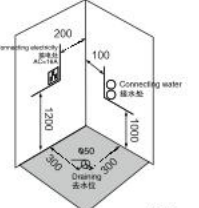

K-7073B(L/R)

Size: 1000 × 800 × 2150mm 1200 × 850 × 2150mm
1200 × 800 × 2150mm 1200 × 900 × 2150mm

主要配置/Main devices

液晶显示屏	LCD
蒸汽浴: 3kw	Steam bath: 3kw
收音机	Radio
外接AUX输入接口	External AUX input interface
温度显示/调节	Temperature indication/adjustment
时间显示/调节	Time indication/adjustment
排气扇	Exhaust fan
照明灯	Illuminating lamp
背景灯	Background Light
背部针刺按摩	Back acupuncture massage
顶部花洒	Top shower
活动花洒	Movable shower
功能转换	Functional changeover
冷热水调节	Cold/Hot Water Control Switch
单层置物架	Single rack
遥控器	Telecontroller
可折叠PU椅	Foldable Pu chair
关机后自动杀菌(可选)	Disinfect automatically after shut down(Optional)

K-7074(L/R)

Size: 1200 × 900 × 2150mm

主要配置/Main devices

液晶显示屏	LCD
蒸汽浴: 3kw	Steam bath: 3kw
收音机	Radio
外接AUX输入接口	External AUX input interface
温度显示/调节	Temperature indication/adjustment
时间显示/调节	Time indication/adjustment
排气扇	Exhaust fan
照明灯	Illuminating lamp
背景灯	Background Light
背板七彩灯	Backplane colorful lights
背部针刺按摩	Back acupuncture massage
顶部花洒	Top shower
活动花洒	Movable shower
功能转换	Functional changeover
冷热水调节	Cold/Hot Water Control Switch
单层置物架	Single rack
镜子	Mirror
遥控器	Telecontroller
可折叠PU椅	Foldable Pu chair
关机后自动杀菌(可选)	Disinfect automatically after shut down(Optional)

K-7064

Size: 1420 × 900 × 2150mm

K-7064A

Size: 1420 × 900 × 2150mm

K-7027(L/R)

Size: 1200 × 900 × 2200mm

K-7045(L/R)

Size: 1200 × 900 × 2200mm