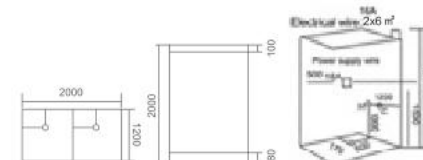

Size:1700×1000×2150mm

K-7122 芬兰木桑拿干湿蒸汽房

Size:1800×1800×2150mm

K-7180 铁杉木光波干湿蒸汽房 (玫瑰金 304 不锈钢边框)

Size:2000x1200x2000mm
可非标订造 (可定制桑拿房)

主要配置/Main devices

光波频谱干蒸: 3kw	Light wave spectrum dry distillation: 3kw
蓝牙手机音乐播放	Bluetooth mobile music playback
USB接口	USB interface
MP3播放	MP3 playback
湿蒸汽浴: 3kw	Wet steam bath: 3 kw
液晶显示屏	LCD
收音机	Radio
外接AUX输入接口	External AUX input interface
温度显示/调节	Temperature indication/adjustment
时间显示/调节	Time indication/adjustment
排气扇	Exhaust fan
照明灯	Illuminating lamp
背部针刺按摩	Back acupuncture massage
顶部花洒	Top shower
活动花洒	Movable shower
功能转换	Functional changeover
冷热水调节	Cold/Hot Water Control Switch
单层置物架	Single layer shelf
PU椅子	PU chair
遥控器	Telecontroller
关机后自动杀菌	Disinfect automatically after shut down