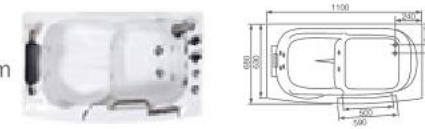

Left apron

Size:1100 × 680 × 920mm