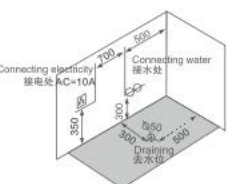

Right apron