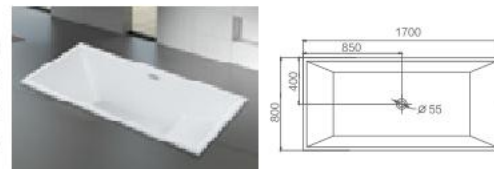

K-1314

Size: 1200 × 750 × 460mm
1300 × 750 × 460mm
1400 × 750 × 460mm
1500 × 800 × 460mm
1600 × 800 × 460mm
1700 × 800 × 460mm