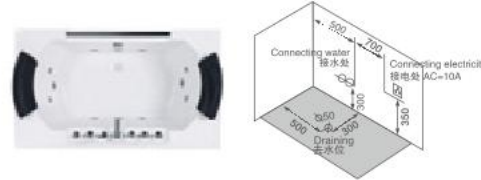

Left apron

K-8612(L/R)

Size: 1730x800x750mm