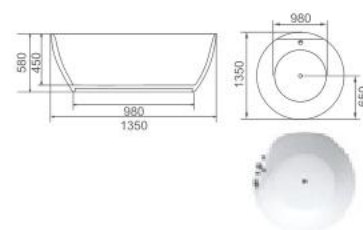

K-8719

Size: 1100 × 1100 × 580mm
1200 × 1200 × 580mm
1350 × 1350 × 580mm
1500 × 1500 × 580mm
1600 × 1600 × 580mm