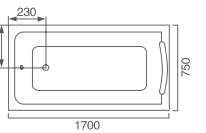

Size: 1500 × 720 × 540mm

Left apron

K-3327(L/R) 带座位

Size: 1700 × 770 × 540mm

Left apron

K-3314(L/R)

Size: 1200 × 710 × 530mm 1600 × 760 × 530mm
 1300 × 710 × 530mm 1700 × 760 × 530mm
 1400 × 710 × 530mm
 1500 × 710 × 530mm