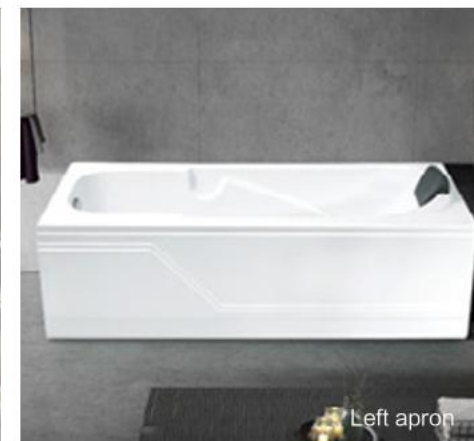

K-2217(L/R)

Size:1700 × 750 × 550mm

个性选择：浴缸扶手

Size:长170 × 高65mm

Size:长430 × 高55mm