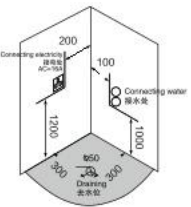

K-7058

Size:1000 × 1000 × 2150mm