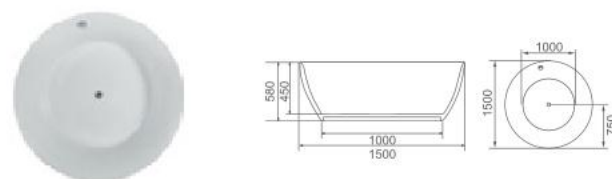

可选带座位

K-8728

Size: 900 × 900 × 610mm 1200 × 1200 × 590mm
1000 × 1000 × 610mm 1300 × 1300 × 590mm
1100 × 1100 × 590mm

可选带座位

K-8721

Size: 1100 × 1100 × 580mm
 1200 × 1200 × 580mm
 1350 × 1350 × 580mm
 1500 × 1500 × 580mm
 1600 × 1600 × 580mm