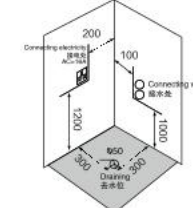

K-7064A

Size: 1420 × 900 × 2150mm