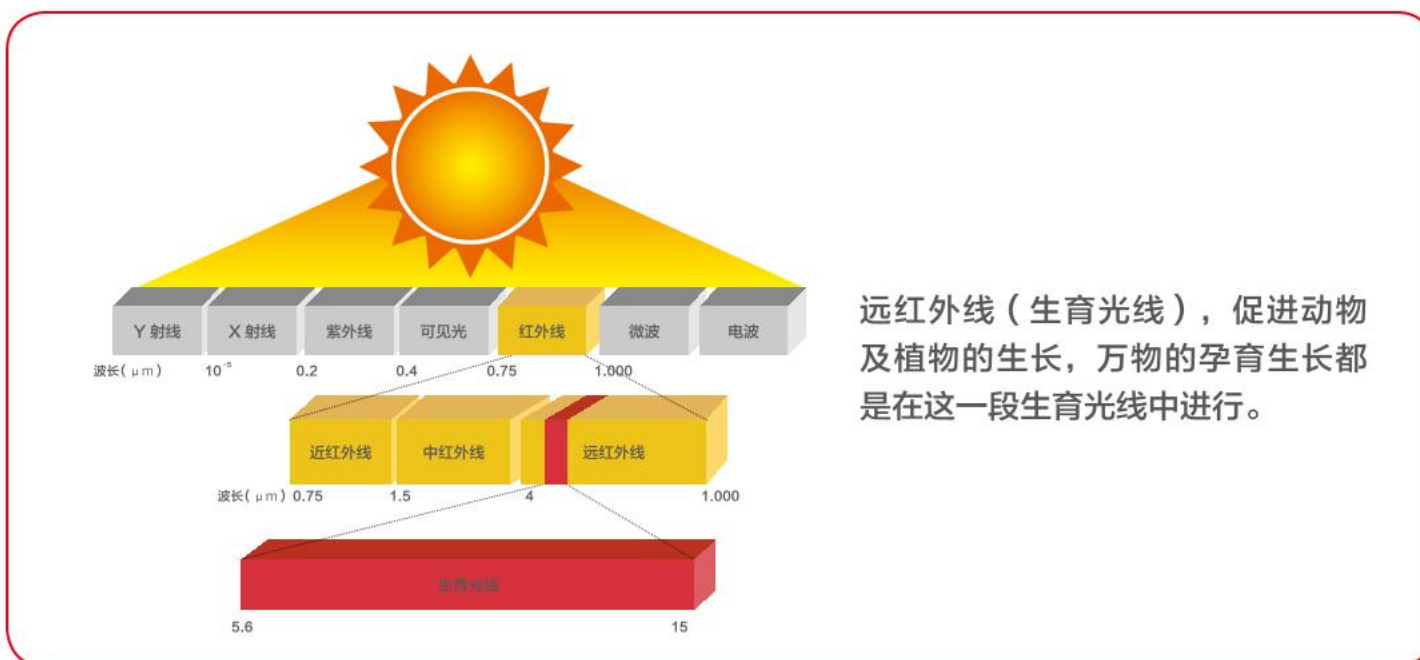

DRY AND WET & SAUNA & LIGHT WAVE ROOMS

多功能干湿蒸、桑拿房、光波房系列

1 光波房功能简介 Function introduction of light wave room

远红外线光波房是由电脑智能化程序控制，发射5.6-15微米的远红外线光波，使光波为人体充分吸收，穿透肌肤直至深层组织，使其和人体细胞产生共振，对人体细胞进行按摩，并使皮肤出汗，由于不需高温蒸汽，光波房与桑拿房相比就有了许多优点：