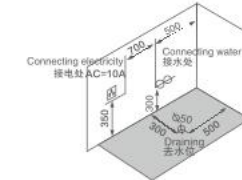

Right apron