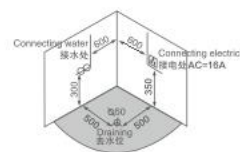

Size: 1700 × 800 × 600mm

Right apron

K-8946(L/R)

Size: 1650 × 800 × 630mm

K-8947

Size: 1380 × 1380 × 630mm

Right apron

K-8934(L/R)