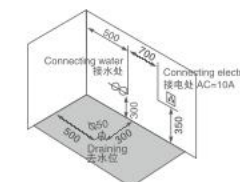

Left apron

K-8812A(L/R)

Size: 1700 × 760 × 550mm
 1810 × 810 × 550mm

Left apron

K-8812C(L/R)

Size: 1600 × 710 × 550mm

Left apron

K-8602(L/R)