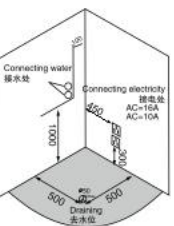

主要配置/Main devices

彩色LED显示屏 蒸汽浴: 4.5kw 蓝牙手机音乐播放 蓝牙电话 USB接口MP3播放 收音机 外接AUX输入接口 温度显示/调节 时间显示/调节 排气扇 照明灯 背板七彩灯 背部针刺按摩	Color LED display screen Steam bath: 4.5kw Bluetooth cell phone music player Bluetooth phone USB interface MP3 player Radio External AUX input interface Temperature indication/adjustment Time indication/adjustment Exhaust fan Illuminating lamp Backplane colorful lights Back acupuncture massage	冲浪水力按摩 足底按摩 顶部花洒 活动花洒 功能转换 冷热水调节 防溢保护 单层置物架 镜子 遥控器 全防爆钢化玻璃 哑黑裙边及顶盖 关机后自动杀菌	Water pressure massage Foot Massage Top shower Movable shower Functional changeover Cold/Hot Water Control Switch Overflow protection Single shelf Mirror Telecontroller Full explosion-proof membrane tempered glass Dumb black skirt and top cover Disinfect automatically after shut down