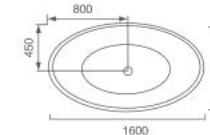

K-1322

Size: 1400 × 750 × 460mm
1500 × 800 × 460mm
1600 × 800 × 460mm
1700 × 820 × 460mm
1800 × 820 × 460mm