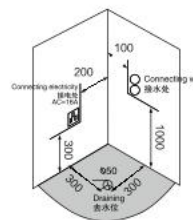

K-7107

Size: 1350 × 850 × 2150mm
1420 × 920 × 2150mm