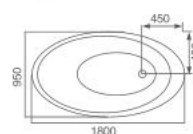

K-8897

Size: 1710 × 850 × 680mm