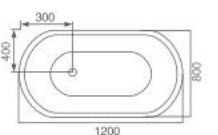

K-8883H

Size: 1500 × 1500 × 620mm

K-8894

Size: 1200 × 750 × 650mm
1300 × 750 × 650mm
1400 × 750 × 650mm
1500 × 750 × 650mm

常规带座位 (可选平底)

K-8712 带座位

Size: 1200 × 800 × 820mm
1300 × 800 × 820mm
1400 × 800 × 820mm
1500 × 800 × 820mm