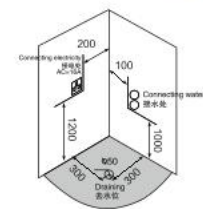

K-7076

Size: 1050 × 1050 × 2150mm

K-7076A

Size: 1050 × 1050 × 2150mm

K-7071A

Size: 1200 × 1200 × 2150mm

主要配置/Main devices

液晶显示屏	LCD
蒸汽浴: 3kw	Steam bath: 3kw
收音机	Radio
外接AUX输入接口	External AUX input interface
温度显示/调节	Temperature indication/adjustment
时间显示/调节	Time indication/adjustment
排气扇	Exhaust fan
照明灯	Illuminating lamp
背板七彩灯	Backplane colorful lights
背部针刺按摩	Back acupuncture massage
足底按摩	Foot Massage
顶部花洒	Top shower
活动花洒	Movable shower
功能转换	Functional changeover
冷热水调节	Cold/Hot Water Control Switch
单层置物架	Single rack
镜子	Mirror
遥控器	Telecontroller
可折叠PU椅2张	Foldable Pu chair 2PS
关机后自动杀菌(可选)	Disinfect automatically after shut down(Optional)