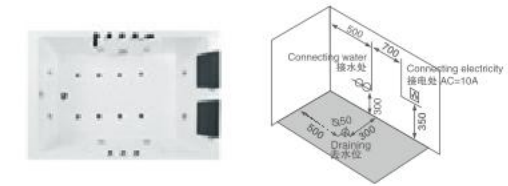

Right apron

K-8833(L/R)

Size: 1880 × 1200 × 750mm

Left apron

K-8876A(L/R)

Size: 1800 × 1200 × 600mm

Left apron

K-8835A(L/R)