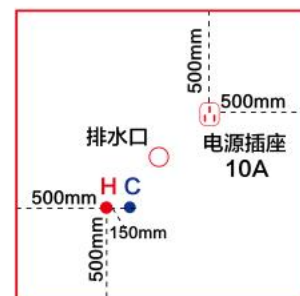

Size: 1200 × 1200 × 580mm

K-8891A

Size: 1350 × 1350 × 580mm

独立缸水电图

K-8718B (黄底)

Size: 1850 × 900 × 580mm

K-8718A (黑底)

Size: 1850 × 900 × 580mm