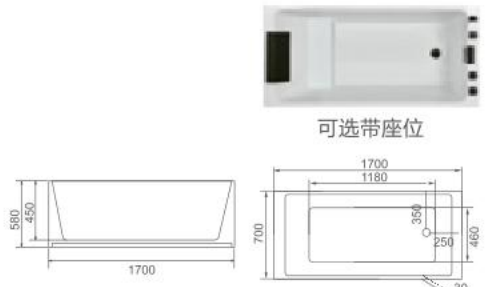

K-8716

Size: 1200 × 650 × 610mm
1300 × 650 × 610mm
1400 × 700 × 610mm
1500 × 700 × 580mm
1600 × 700 × 580mm
1700 × 750 × 580mm

防滑底

K-8716A

Size: 1300 × 650 × 610mm
1400 × 650 × 610mm
1500 × 700 × 580mm
1600 × 700 × 580mm
1700 × 700 × 580mm
1800 × 750 × 580mm