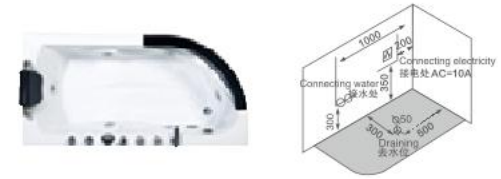

Size: 1600 × 900 × 620mm

K-8912 三面裙

Size: 1380 × 750 × 630mm
1500 × 800 × 630mm

Left apron

K-8911(L/R)

Size: 1500 × 800 × 600mm
1600 × 800 × 600mm
1700 × 800 × 600mm

Right apron

K-8925(L/R)