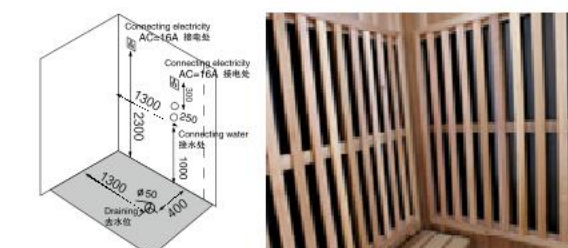

K-7112(L/R) 香柏木光波干湿蒸汽房

Size: 1600 × 1200 × 2250mm 1850 × 1300 × 2250mm
 1700 × 1200 × 2250mm 1900 × 1200 × 2250mm

主要配置/Main devices

光波频谱干蒸: 3kw	Light wave spectrum dry distillation: 3kw
湿蒸汽浴: 3kw	Wet steam bath: 3 kW
液晶显示屏	LCD
收音机	Radio
外接AUX输入接口	External AUX input interface
免提电话接听	Hands-free telephone
温度显示/调节	Temperature indication/adjustment
时间显示/调节	Time indication/adjustment
排气扇	Exhaust fan
照明灯	Illuminating lamp
背部针刺按摩	Back acupuncture massage
足底按摩	Foot Massage
顶部花洒	Top shower
活动花洒	Movable shower
功能转换	Functional changeover
冷热水调节	Cold/Hot Water Control Switch
镜子	Mirror
遥控器	Telecontroller
可折叠PU椅	Foldable Pu chair
关机后自动杀菌	Disinfect automatically after shut down