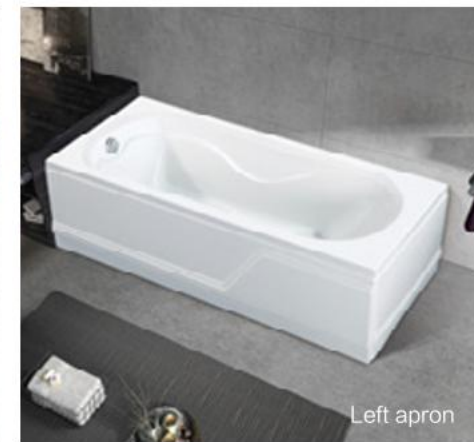

K-3319(L/R)

Size:1700 × 760 × 510mm