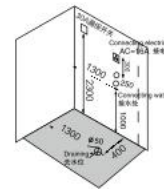

K-7003 芬兰木桑拿干湿蒸汽房

Size:3000×1500×2100mm
 可非标订造(可定制光波房)

K-7115 芬兰木桑拿干湿蒸汽房

Size:1600×1100×2250mm
 1800×1200×2250mm

K-7115A 铁杉木桑拿干湿蒸汽房

Size:1600×1100×2150mm
 1700×1200×2150mm
 1800×1200×2150mm

K-7116 芬兰木桑拿干湿蒸汽房