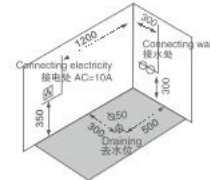

Right apron