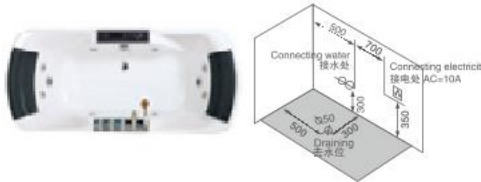

Size: 1530x850x620mm

Left apron

K-8612(L/R)

Size: 1730x800x750mm

K-8613 三面裙

Size: 1750x800x600mm

Right apron

K-8614 三面裙