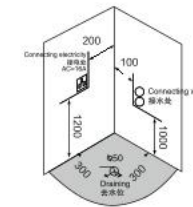

K-7102

Size:900 × 900 × 2150mm
950 × 950 × 2150mm
1200 × 1200 × 2150mm