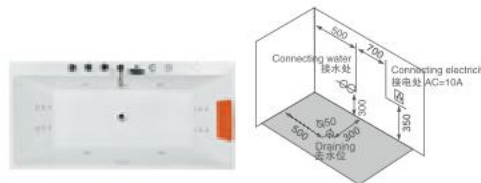

可选带座位

K-8794 瀑布缸/三面裙

- Size: 1500 × 800 × 580mm
- 1600 × 800 × 580mm
- 1700 × 800 × 580mm
- 1700 × 850 × 580mm