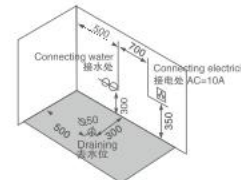

Right apron

Right apron

K-8961(L/R)

Size: 1400 × 700 × 530mm
 1480 × 720 × 530mm
 1600 × 730 × 530mm
 1700 × 750 × 550mm

Right apron

K-8962(L/R)

Size: 1400 × 750 × 590mm
 1500 × 750 × 590mm
 1600 × 750 × 590mm
 1700 × 750 × 590mm