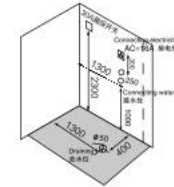

主要配置/Main devices

桑拿浴: 3kw	Sauna : 3kw
湿蒸汽浴: 3kw	Wet steam bath: 3kW
液晶显示屏	LCD
收音机	Radio
外接AUX输入接口	External AUX input interface
温度显示/调节	Temperature indication/adjustment
时间显示/调节	Time indication/adjustment
排气扇	Exhaust fan
照明灯	Illuminating lamp
背部针刺按摩	Back acupuncture massage
足底按摩	Foot Massage
顶部花洒	Top shower
活动花洒	Movable shower
功能转换	Functional changeover
冷热水调节	Cold/Hot Water Control Switch
单层置物架	Single rack
镜子	Mirror
遥控器	Telecontroller
可折叠PU椅	Foldable Pu chair
关机后自动杀菌(可选)	Disinfect automatically after shut down(Optional)
桑拿炉	Sauna Heater
木桶、木勺	Wooden bucket & ladle
温度表	Hygrometer
沙漏计时器	Sand Timer

K-7003 芬兰木桑拿干湿蒸汽房

Size:3000×1500×2100mm
可非标订造(可定制光波房)