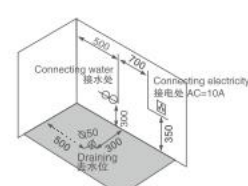

K-8817 三面裙

Size: 1800 × 1100 × 600mm

K-8966

Size: 2000 × 2000 × 850mm
Color: 宝马金

主要配置	Configured Functions
控制面板	control panel
1 × 2.0HP冲浪泵	one × 2.0HP surf pump
1 × 700w 风泵	one × 700W air pump
3KW恒温器	3KW thermostat
总功率 5.2KW	Total power: 5.2kw
冲浪大喷嘴8个	8 surfing nozzles
冲浪小喷嘴6个	6 surfing nozzles
七彩灯泡浴汽咀20个	20 colorful lamp bubble bath nozzles
流水瀑布七彩灯	Water waterfall colorful lamp
12寸防水带WiFi电视/闪光喇叭 (可选)	12 inch waterproof WiFi TV / flash speaker (optional)