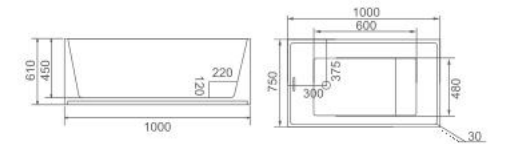

K-8795 瀑布缸/三面裙

- Size: 1200 × 750 × 600mm
- 1350 × 750 × 600mm
- 1500 × 800 × 600mm
- 1600 × 800 × 600mm
- 1700 × 800 × 600mm
- 1800 × 800 × 600mm

可选带座位