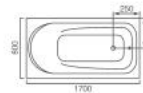

K-1219

Size: 1400 × 750 × 480mm 1600 × 750 × 480mm
 1500 × 750 × 480mm 1700 × 750 × 480mm

K-1215 带座位

Size: 1500 × 705 × 450mm

K-1217

Size: 1700 × 800 × 550mm

K-1500 带座位 (可选平底)

Size: 900 × 900 × 490mm
 1000 × 1000 × 490mm
 1100 × 1100 × 460mm
 1200 × 1200 × 460mm
 1300 × 1300 × 460mm