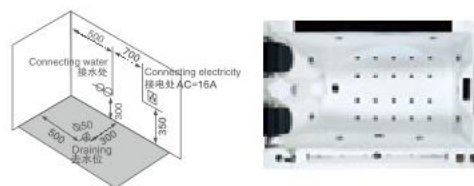

K-8938MG(L/R)

Size: 1950 × 1300 × 780mm

主要配置/Main devices

17寸防水升降带WIFI电视 DVD/USB/MP5/闪光喇叭 收音机 电脑控制面板 电视升降按键 遥控器 按摩喷嘴 按摩浴缸泵 泡泡浴带七彩灯 泡泡浴气泵 流水七彩灯 功能转换开关	17 Inch waterproof lifting WIFI TV DVD/USB/MP5/Flared horn Radio Computerized control panel TV Lift button Telecontroller Massage jets Water pump Bubble bath with LED multicolor light Air blower Flowing water colorful light Function changer switch

冷热水调节 水力调节开关 吸水装置 多功能花洒 花洒链 瀑布出水 枕头 去水器 不锈钢支架 可调节螺丝脚 工艺防爆膜玻璃 玫瑰金配置	Cold/Hot Water Control Switch Water force adjustment switch Water suction device Multifunctional shower head Shower hoses Waterfall Pillow Drainer Stainless steel bracket Adjusting screw Explosion proof membrane glass Rose Gold configurations

K-8938B(L/R)

Size: 1950 × 1300 × 780mm

主要配置/Main devices

17寸防水升降带WIFI电视 DVD/USB/MP5/闪光喇叭 收音机 电脑控制面板 电视升降按键 遥控器 按摩喷嘴 按摩浴缸泵 泡泡浴带七彩灯 泡泡浴气泵 流水七彩灯 功能转换开关 冷热水调节 水力调节开关 吸水装置 多功能花洒 花洒链 瀑布出水 枕头 去水器 不锈钢支架 可调节螺丝脚 钛金色配置	17 Inch waterproof lifting WIFI TV DVD/USB/MP5/Flared horn Radio Computerized control panel TV Lift button Telecontroller Massage jets Water pump Bubble bath with LED multicolor light Air blower Flowing water colorful light Function changer switch Cold/Hot Water Control Switch Water force adjustment switch Water suction device Multifunctional shower head Shower hoses Waterfall Pillow Drainer Stainless steel bracket Adjusting screw Golden configurations

Left apron

K-8938A(L/R)

Size: 1950 × 1300 × 780mm

主要配置/Main devices