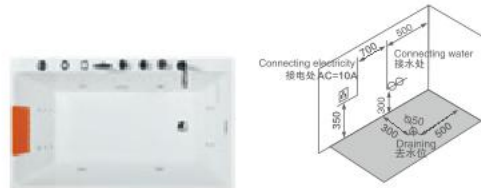

K-8792(L/R) 瀑布缸

Size: 1300 × 750 × 610mm
1400 × 750 × 610mm
1500 × 800 × 580mm
1600 × 800 × 580mm
1700 × 800 × 580mm
1800 × 850 × 580mm

Right apron

K-8793(L/R) 瀑布缸

- Size: 980 × 730 × 610mm
- 1050 × 750 × 610mm
- 1150 × 750 × 610mm
- 1250 × 750 × 610mm
- 1350 × 750 × 610mm
- 1000 × 800 × 610mm
- 1100 × 800 × 610mm
- 1200 × 800 × 610mm
- 1300 × 800 × 610mm
- 1400 × 800 × 610mm