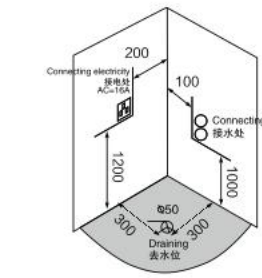

主要配置/Main devices

液晶显示屏	LCD
蒸汽浴: 3kw	Steam bath: 3kw
收音机	Radio
外接AUX输入接口	External AUX input interface
温度显示/调节	Temperature indication/adjustment
时间显示/调节	Time indication/adjustment
排气扇	Exhaust fan
照明灯	Illuminating lamp
背部针刺按摩	Back acupuncture massage
足底按摩	Foot Massage
顶部花洒	Top shower
活动花洒	Movable shower
功能转换	Functional changeover
冷热水调节	Cold/Hot Water Control Switch
单层置物架	Single rack
镜子	Mirror
遥控器	Telecontroller
关机后自动杀菌(可选)	Disinfect automatically after shut down(Optional)

K-7043A

Size:1200 × 1200 × 2200mm