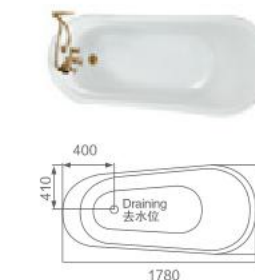

K-8750

Size: 1810 × 820 × 720mm