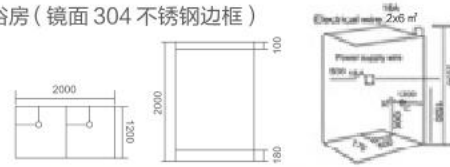

Size: 2000 × 1200 × 2000mm
可非标订造 (可定制桑拿房)

K-7185(L/R) 铁杉木光波干蒸淋浴房 (哑黑 304 不锈钢边框)

Size: 2000 × 1200 × 2000mm
可非标订造 (可定制桑拿房)