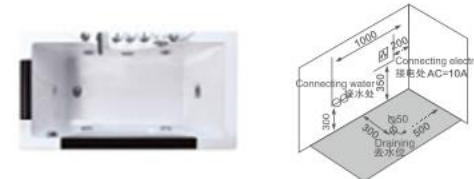

Size: 1380 × 750 × 630mm
1500 × 800 × 630mm