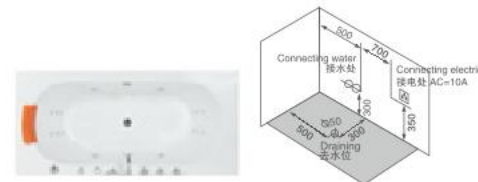

探索自然，体验自然，回归自然
Explore nature, experience nature and return to nature

K-8790 瀑布缸/三面裙

Size: 1500 × 750 × 590mm
1600 × 800 × 590mm
1700 × 800 × 590mm
1800 × 800 × 590mm

Right apron

K-8791 瀑布缸/三面裙

Size: 1500 × 800 × 580mm
1600 × 800 × 580mm
1700 × 800 × 580mm
1800 × 850 × 580mm