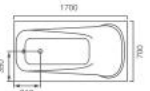

Left apron

K-3312(L/R)

Size:1680 × 770 × 540mm

Left apron

K-3317(L/R)

Size:1700 × 710 × 550mm

Left apron

K-3304(L/R)