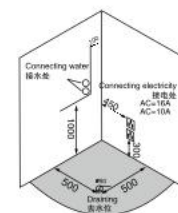

K-7033

Size:1400 × 1400 × 2200mm

K-7035 (TV/DVD)

Size:1350 × 1350 × 2200mm

K-7038

Size: 1200 × 1200 × 2150mm
 1300 × 1300 × 2150mm
 1500 × 1500 × 2150mm

主要配置/Main devices

液晶显示屏	LCD
蒸汽浴: 4.5kw	Steam bath: 4.5kw
收音机	Radio
外接AUX 输入接口	External AUX input interface
温度显示/调节	Temperature indication/adjustment
时间显示/调节	Time indication/adjustment
排气扇	Exhaust fan
照明灯	Illuminating lamp
背景灯	Background Light
背部针刺按摩	Back acupuncture massage
冲浪水力按摩	Water pressure massage
足底按摩	Foot Massage
顶部花洒	Top shower
活动花洒	Movable shower
功能转换	Functional changeover
冷热水调节	Cold/Hot Water Control Switch
防溢保护	Overflow protection
单层置物架	Single rack
镜子	Mirror
遥控器	Telecontroller
关机后自动杀菌(可选)	Disinfect automatically after shut down(Optional)