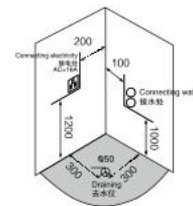

K-7061A

Size:1000 × 1000 × 2150mm