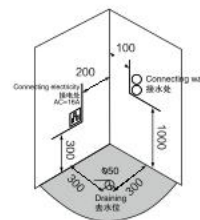

K-7105

Size:930 × 930 × 2100mm