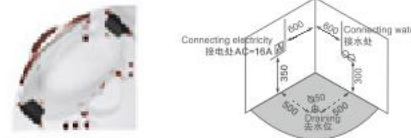

K-8927AG

Size: 1500 × 1500 × 650mm