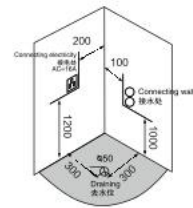

Left apron

K-7027(L/R)

Size: 1200 × 900 × 2200mm

K-7045(L/R)

Size: 1200 × 900 × 2200mm