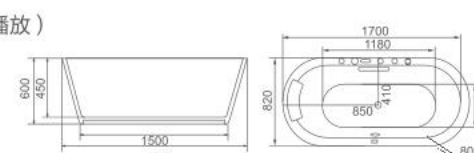

K-8788A

K-8788H

K-8788G

K-8899

Size: 1400 × 750 × 600mm
 1500 × 800 × 600mm
 1600 × 800 × 600mm
 1700 × 820 × 600mm
 1800 × 820 × 600mm

K-8899K

Size: 1400 × 750 × 600mm
 1500 × 800 × 600mm
 1600 × 800 × 600mm
 1700 × 820 × 600mm
 1800 × 820 × 600mm

K-8787

Size: 1400 × 750 × 580mm
 1500 × 800 × 580mm
 1600 × 800 × 580mm
 1700 × 820 × 580mm

K-8787H (黑白配+音乐播放)

Size: 1400 × 750 × 580mm
 1500 × 800 × 580mm
 1600 × 800 × 580mm
 1700 × 820 × 580mm

K-8789H (黑白配+音乐播放)

Size: 1400 × 750 × 600mm
 1500 × 800 × 600mm
 1600 × 800 × 600mm
 1700 × 820 × 600mm
 1800 × 820 × 600mm

K-8899H

Size: 1400 × 750 × 600mm
 1500 × 800 × 600mm
 1600 × 800 × 600mm
 1700 × 820 × 600mm
 1800 × 820 × 600mm