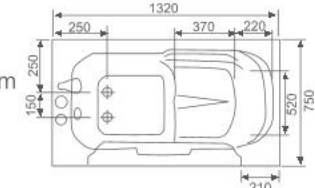

Left apron

K-8115B(L/R)

Size: 1320 × 750 × 2180mm