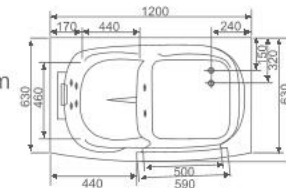

Left apron

K-8102B(L/R)

Size: 1000 × 780 × 2050mm

Left apron

K-8109B(L/R)

Size: 1200 × 680 × 2050mm

Left apron

K-8108B(L/R)