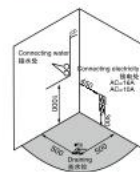

K-7051

Size: 1560 × 1560 × 2250mm