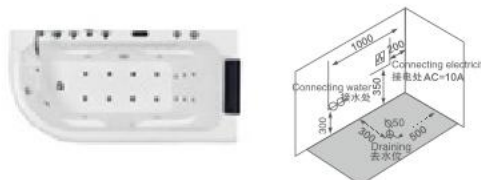

Left apron

K-8616(L/R)

Size: 1500x780x620mm
1600x830x620mm
1700x830x620mm
1830x850x620mm