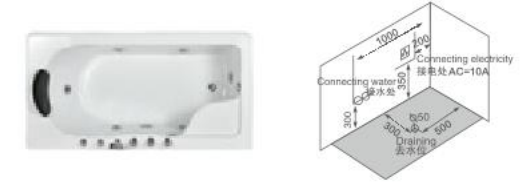

K-8610

Size: 1800 × 1210 × 580mm

K-8850A

Size: 1800 × 1250 × 580mm

K-8845 三面裙

Size: 1450 × 850 × 600mm
1650 × 850 × 600mm

Right apron

K-8805(L/R)