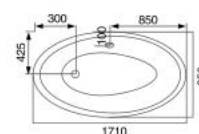

K-8886B (黄底)