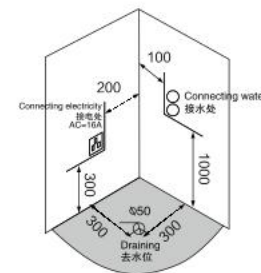

K-7078

Size: 900 × 900 × 2150mm
1000 × 1000 × 2150mm

K-7083

Size: 900 × 900 × 2100mm
1000 × 1000 × 2100mm

K-7067A(L/R)

Size:1200 × 850 × 2100mm

主要配置/Main devices

液晶显示屏	LCD
蒸汽浴: 3kw	Steam bath: 3kw
收音机	Radio
外接AUX 输入接口	External AUX input interface
温度显示/调节	Temperature indication/adjustment
时间显示/调节	Time indication/adjustment
排气扇	Exhaust fan
照明灯	Illuminating lamp
背景灯	Background Light
背部针刺按摩	Back acupuncture massage
足底按摩	Foot Massage
顶部花洒	Top shower
活动花洒	Movable shower
功能转换	Functional changeover
冷热水调节	Cold/Hot Water Control Switch
单层置物架	Single rack
镜子	Mirror
遥控器	Telecontroller
关机后自动杀菌(可选)	Disinfect automatically after shut down(Optional)