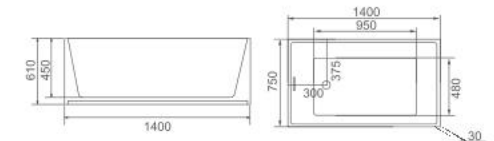

Right apron

K-8793A(L/R) 瀑布缸/三面裙

- Size: 1200 × 700 × 610mm
- 1300 × 700 × 610mm
- 1400 × 750 × 610mm
- 1500 × 750 × 580mm
- 1600 × 750 × 580mm
- 1700 × 800 × 580mm

防滑底

K-8715

- Size: 980 × 680 × 610mm
- 1050 × 700 × 610mm
- 1150 × 700 × 610mm
- 1250 × 700 × 610mm
- 1350 × 700 × 610mm
- 1000 × 750 × 610mm
- 1100 × 750 × 610mm
- 1200 × 750 × 610mm
- 1300 × 750 × 610mm
- 1400 × 750 × 610mm