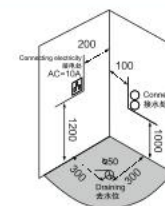

Size: 1200 × 850 × 2150mm

Left apron

K-7416

Size: 900 × 900 × 2150mm
1000 × 1000 × 2150mm

K-7417(L/R)

Size: 1200 × 850 × 2150mm

Left apron

K-7400 磨砂钢化玻璃背板