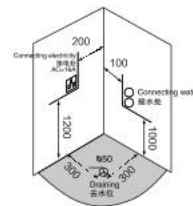

K-7044A

Size:1150 × 1150 × 2200mm