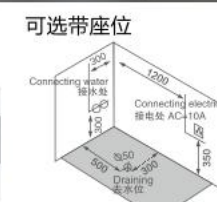

可选带座位

K-8972

Size: 1900 × 1150 × 750mm

K-8973

Size: 1860 × 1500 × 800mm

K-8652

Size: 1500 × 750 × 580mm
1600 × 750 × 580mm
1700 × 750 × 580mm
1700 × 800 × 580mm

可选带座位