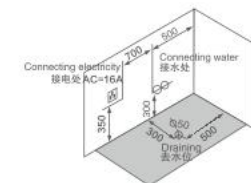

可选带座位

K-8972

Size: 1900 × 1150 × 750mm

K-8973

Size: 1860 × 1500 × 800mm

K-8652

Size: 1500 × 750 × 580mm
1600 × 750 × 580mm
1700 × 750 × 580mm
1700 × 800 × 580mm

可选带座位