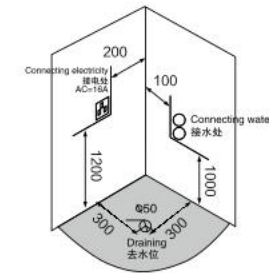

K-7061

Size:800 × 800 × 2150mm
900 × 900 × 2150mm

主要配置/Main devices

液晶显示屏	LCD
蒸汽浴: 3kw	Steam bath: 3kw
收音机	Radio
外接AUX输入接口	External AUX input interface
温度显示/调节	Temperature indication/adjustment
时间显示/调节	Time indication/adjustment
排气扇	Exhaust fan
照明灯	Illuminating lamp
背部针刺按摩	Back acupuncture massage
足底按摩	Foot Massage
顶部花洒	Top shower
活动花洒	Movable shower
功能转换	Functional changeover
冷热水调节	Cold/Hot Water Control Switch
单层置物架	Single rack
镜子	Mirror
遥控器	Telecontroller
关机后自动杀菌(可选)	Disinfect automatically after shut down(Optional)

K-7073B(L/R)

Size: 1000 × 800 × 2150mm 1200 × 850 × 2150mm
1200 × 800 × 2150mm 1200 × 900 × 2150mm

主要配置/Main devices

液晶显示屏	LCD
蒸汽浴: 3kw	Steam bath: 3kw
收音机	Radio
外接AUX输入接口	External AUX input interface
温度显示/调节	Temperature indication/adjustment
时间显示/调节	Time indication/adjustment
排气扇	Exhaust fan
照明灯	Illuminating lamp
背景灯	Background Light
背部针刺按摩	Back acupuncture massage
顶部花洒	Top shower
活动花洒	Movable shower
功能转换	Functional changeover
冷热水调节	Cold/Hot Water Control Switch
单层置物架	Single rack
遥控器	Telecontroller
可折叠PU椅	Foldable Pu chair
关机后自动杀菌(可选)	Disinfect automatically after shut down(Optional)