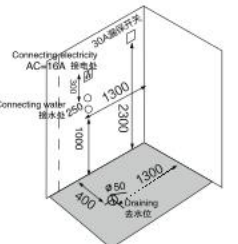

Left apron

K-7007(L/R) 芬兰木桑拿干湿蒸汽房

Size: 1640 × 1200 × 2150mm

Left apron

K-7007A(L/R) 铁杉木桑拿干湿蒸汽房

Size: 1600 × 1100 × 2150mm
 1640 × 1200 × 2150mm
 1700 × 1000 × 2150mm
 1700 × 1100 × 2150mm

K-7115B 芬兰木桑拿干湿蒸汽房