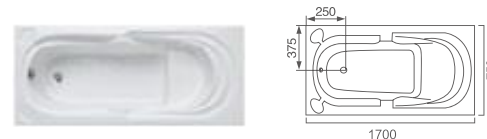

Left apron

K-3327(L/R) 带座位

Size: 1700 × 770 × 540mm

K-3314(L/R)

Size: 1200 × 710 × 530mm   1600 × 760 × 530mm
1300 × 710 × 530mm   1700 × 760 × 530mm
1400 × 710 × 530mm
1500 × 710 × 530mm