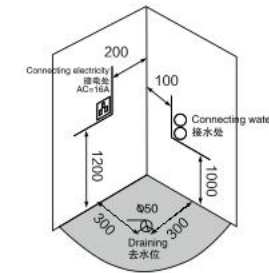

K-7073B(L/R)

Size: 1000 × 800 × 2150mm 1200 × 850 × 2150mm
1200 × 800 × 2150mm 1200 × 900 × 2150mm

主要配置/Main devices

液晶显示屏	LCD
蒸汽浴: 3kw	Steam bath: 3kw
收音机	Radio
外接AUX输入接口	External AUX input interface
温度显示/调节	Temperature indication/adjustment
时间显示/调节	Time indication/adjustment
排气扇	Exhaust fan
照明灯	Illuminating lamp
背景灯	Background Light
背部针刺按摩	Back acupuncture massage
顶部花洒	Top shower
活动花洒	Movable shower
功能转换	Functional changeover
冷热水调节	Cold/Hot Water Control Switch
单层置物架	Single rack
遥控器	Telecontroller
可折叠PU椅	Foldable Pu chair
关机后自动杀菌(可选)	Disinfect automatically after shut down(Optional)

Left apron

K-7074(L/R)

Size: 1200 × 900 × 2150mm

主要配置/Main devices

液晶显示屏	LCD
蒸汽浴: 3kw	Steam bath: 3kw
收音机	Radio
外接AUX输入接口	External AUX input interface
温度显示/调节	Temperature indication/adjustment
时间显示/调节	Time indication/adjustment
排气扇	Exhaust fan
照明灯	Illuminating lamp
背景灯	Background Light
背板七彩灯	Backplane colorful lights
背部针刺按摩	Back acupuncture massage
顶部花洒	Top shower
活动花洒	Movable shower
功能转换	Functional changeover
冷热水调节	Cold/Hot Water Control Switch
单层置物架	Single rack
镜子	Mirror
遥控器	Telecontroller
可折叠PU椅	Foldable Pu chair
关机后自动杀菌(可选)	Disinfect automatically after shut down(Optional)