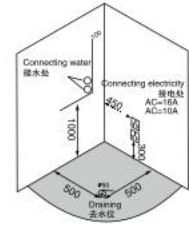

主要配置/Main devices

彩色LED显示屏	Color LED display screen
蒸汽浴: 4.5kw	Steam bath: 4.5kw
12寸TV/DVD (可选)	12 inch TV/DVD (Optional)
蓝牙手机音乐播放	Bluetooth cell phone music player
蓝牙电话	Bluetooth phone
USB接口MP3播放	USB interface MP3 player
收音机	Radio
外接AUX 输入接口	External AUX input interface
温度显示/调节	Temperature indication/adjustment
时间显示/调节	Time indication/adjustment
排气扇	Exhaust fan
照明灯	Illuminating lamp
背板七彩灯	Backplane colorful lights
带七彩灯泡泡浴(可选)	Bubble bath with colorful lamp (optional)
背部针刺按摩	Back acupuncture massage
冲浪水力按摩	Water pressure massage
足底按摩	Foot Massage
顶部花洒	Top shower
活动花洒	Movable shower
功能转换	Functional changeover
冷热水调节	Cold/Hot Water Control Switch
防溢保护	Overflow protection
豪华双层置物架	Deluxe Double shelf
镜子	Mirror
遥控器	Telecontroller
关机后自动杀菌	Disinfect automatically after shut down