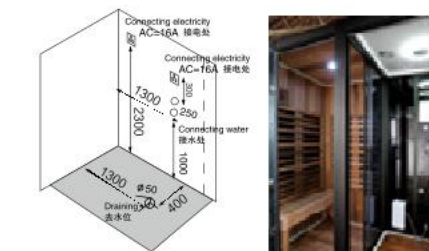

主要配置/Main devices

光波频谱干蒸: 3kw	Light wave spectrum dry distillation: 3kw
湿蒸汽浴: 3kw	Wet steam bath: 3 kW
液晶显示屏	LCD
收音机	Radio
外接AUX输入接口	External AUX input interface
免提电话接听	Hands-free telephone
温度显示/调节	Temperature indication/adjustment
时间显示/调节	Time indication/adjustment
排气扇	Exhaust fan
照明灯	Illuminating lamp
背部针刺按摩	Back acupuncture massage
足底按摩	Foot Massage
顶部花洒	Top shower
活动花洒	Movable shower
功能转换	Functional changeover
冷热水调节	Cold/Hot Water Control Switch
镜子	Mirror
遥控器	Telecontroller
关机后自动杀菌	Disinfect automatically after shut down