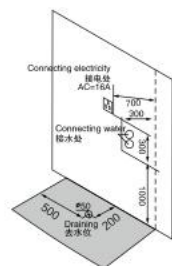

主要配置/Main devices

液晶显示屏	LCD	背部针刺按摩	Back acupuncture massage
蒸汽浴: 3kw	Steam bath: 3kw	足底按摩	Foot Massage
收音机	Radio	顶部花洒	Top shower
外接AUX输入接口	External AUX input interface	活动花洒	Movable shower
免提电话接听	Hands-free telephone	功能转换	Functional changeover
温度显示/调节	Temperature indication/adjustment	冷热水调节	Cold/Hot Water Control Switch
时间显示/调节	Time indication/adjustment	豪华双层置物架	Deluxe Double shelf
排气扇	Exhaust fan	镜子	Mirror
照明灯	Illuminating lamp	遥控器	Telecontroller
背板七彩灯	Backplane colorful lights	关机后自动杀菌	Disinfect automatically after shut down(Optional)