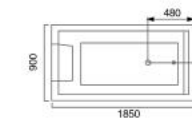

Size: 1200 × 1200 × 580mm

K-8891A

Size: 1350 × 1350 × 580mm

独立缸水电图

K-8718B (黄底)

Size: 1850 × 900 × 580mm

K-8718A (黑底)

Size: 1850 × 900 × 580mm