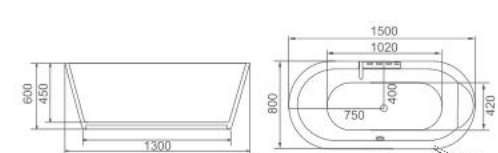

Size: 1400 × 750 × 600mm
1500 × 800 × 600mm
1600 × 800 × 600mm
1700 × 820 × 600mm
1800 × 820 × 600mm