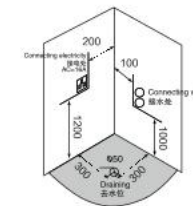

K-7063

Size:900 × 900 × 2150mm
1000 × 1000 × 2150mm