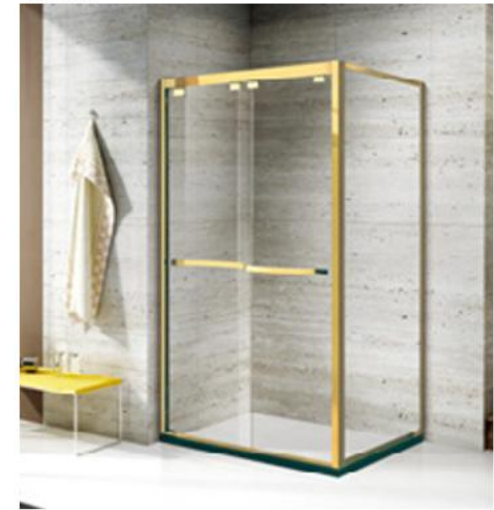

二趟活动
玻璃厚度: 8mm
五金颜色: 镜面
非标订做

K-6851

玻璃厚度: 8mm
五金颜色: 镜面
Size: 900 × 900 × 2000mm
1000 × 1000 × 2000mm

K-6852

玻璃厚度: 8mm
五金颜色: 镜面
Size: 900 × 900 × 2000mm
1000 × 1000 × 2000mm

K-6864

玻璃厚度: 8mm
五金颜色: 钛金
Size: 1200 × 800 × 1950mm
1200 × 900 × 1950mm
可非标订做