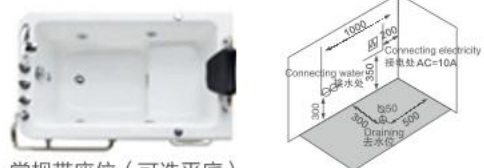

常规带座位 (可选平底)