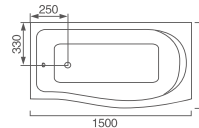

K-3307(L/R)

Size: 1500 × 780 × 550mm

K-3322(L/R)

Size: 1600 × 800 × 580mm

K-3311(L/R)

Size: 1700 × 850 × 600mm

Left apron

K-3325(L/R) 带座位