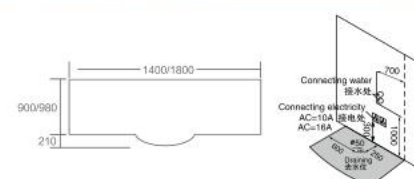

Left apron

K-7065(L/R)

Size:1500 × 800 × 2150mm

K-7081 三面裙

Size:1400 × 900 × 2150mm
1800 × 980 × 2150mm

K-7022(L/R)

Size: 1500 × 900 × 2150mm

主要配置/Main devices