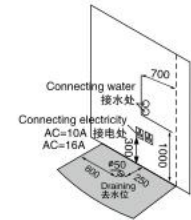

Left apron

K-7054A 三面裙

Size:1700 × 880 × 2200mm

主要配置/Main devices

液晶显示屏	LCD
蒸汽浴: 4.5kw	Steam bath: 4.5kw
收音机	Radio
外接AUX 输入接口	External AUX input interface
温度显示/调节	Temperature indication/adjustment
时间显示/调节	Time indication/adjustment
排气扇	Exhaust fan
照明灯	Illuminating lamp
背景灯	Background Light
背部针刺按摩	Back acupuncture massage
冲浪水力按摩	Water pressure massage
足底按摩	Foot Massage
顶部花洒	Top shower
活动花洒	Movable shower
功能转换	Functional changeover
冷热水调节	Cold/Hot Water Control Switch
防溢保护	Overflow protection
置物架	Rack
镜子	Mirror
遥控器	Telecontroller
可折叠PU椅	Foldable Pu chair
关机后自动杀菌(可选)	Disinfect automatically after shut down(Optional)