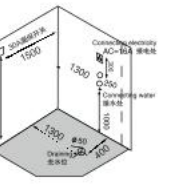

K-7115B 芬兰木桑拿干湿蒸汽房

Size:1600×1100×2150mm
1700×1200×2150mm
1800×1200×2150mm

主要配置/Main devices

桑拿浴: 3kw	Sauna : 3kw
湿蒸汽浴: 3kw	Wet steam bath: 3kW
液晶显示屏	LCD
收音机	Radio
外接AUX输入接口	External AUX input interface
温度显示/调节	Temperature indication/adjustment
时间显示/调节	Time indication/adjustment
排气扇	Exhaust fan
照明灯	Illuminating lamp
背部针刺按摩	Back acupuncture massage
足底按摩	Foot Massage
顶部花洒	Top shower
活动花洒	Movable shower
功能转换	Functional changeover
冷热水调节	Cold/Hot Water Control Switch
单层置物架	Single rack
镜子	Mirror
遥控器	Telecontroller
可折叠PU椅	Foldable Pu chair
关机后自动杀菌(可选)	Disinfect automatically after shut down(Optional)
桑拿炉	Sauna Heater
木桶、木勺	Wooden bucket & ladle
温度表	Hygrometer
沙漏计时器	Sand Timer

K-7003 芬兰木桑拿干湿蒸汽房

Size:3000×1500×2100mm
可非标订造(可定制光波房)

K-7115 芬兰木桑拿干湿蒸汽房

Size:1600×1100×2250mm
1800×1200×2250mm

K-7115A 铁杉木桑拿干湿蒸汽房

Size:1600×1100×2150mm
1700×1200×2150mm
1800×1200×2150mm

K-7116 芬兰木桑拿干湿蒸汽房

Size:1700×1000×2150mm

K-7122 芬兰木桑拿干湿蒸汽房

Size:1800×1800×2150mm