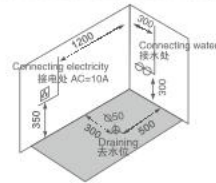

Right apron