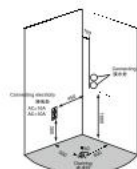

K-7033

Size:1400 × 1400 × 2200mm

K-7035 (TV/DVD)

Size:1350 × 1350 × 2200mm

K-7038

Size: 1200 × 1200 × 2150mm
 1300 × 1300 × 2150mm
 1500 × 1500 × 2150mm

主要配置/Main devices

液晶显示屏	LCD
蒸汽浴: 4.5kw	Steam bath: 4.5kw
收音机	Radio
外接AUX 输入接口	External AUX input interface
温度显示/调节	Temperature indication/adjustment
时间显示/调节	Time indication/adjustment
排气扇	Exhaust fan
照明灯	Illuminating lamp
背景灯	Background Light
背部针刺按摩	Back acupuncture massage
冲浪水力按摩	Water pressure massage
足底按摩	Foot Massage
顶部花洒	Top shower
活动花洒	Movable shower
功能转换	Functional changeover
冷热水调节	Cold/Hot Water Control Switch
防溢保护	Overflow protection
单层置物架	Single rack
镜子	Mirror
遥控器	Telecontroller
关机后自动杀菌(可选)	Disinfect automatically after shut down(Optional)

K-7050

Size: 1300 × 1300 × 2150mm

K-7051

Size: 1560 × 1560 × 2250mm

Left apron

K-7018(L/R) 三面裙

Size: 1800 × 1200 × 2230mm

主要配置/Main devices