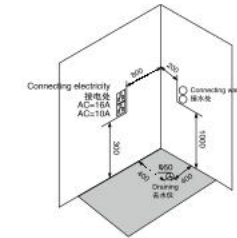

主要配置/Main devices

液晶显示屏	LCD
蒸汽浴: 4.5kw	Steam bath: 4.5kw
收音机	Radio
外接AUX 输入接口	External AUX input interface
温度显示/调节	Temperature indication/adjustment
时间显示/调节	Time indication/adjustment
排气扇	Exhaust fan
照明灯	Illuminating lamp
背景灯	Background Light
背板七彩灯	Backplane colorful lights
背部针刺按摩	Back acupuncture massage
冲浪水力按摩	Water pressure massage
足底按摩	Foot Massage
顶部花洒	Top shower
活动花洒	Movable shower
功能转换	Functional changeover
冷热水调节	Cold/Hot Water Control Switch
防溢保护	Overflow protection
单层置物架	Single rack
镜子	Mirror
遥控器	Telecontroller
关机后自动杀菌(可选)	Disinfect automatically after shut down(Optional)

K-7081A 三面裙

Size:1400 × 900 × 2150mm

K-7081B 三面裙

Size:1800 × 980 × 2150mm

主要配置/Main devices

液晶显示屏	LCD
蒸汽浴: 4.5kw	Steam bath: 4.5kw
收音机	Radio
外接AUX输入接口	External AUX input interface
温度显示/调节	Temperature indication/adjustment
时间显示/调节	Time indication/adjustment
排气扇	Exhaust fan
照明灯	Illuminating lamp
背景灯	Background Light
背部针刺按摩	Back acupuncture massage
冲浪水力按摩	Water pressure massage
顶部花洒	Top shower
活动花洒	Movable shower
功能转换	Functional changeover
冷热水调节	Cold/Hot Water Control Switch
防溢保护	Overflow protection
单层置物架	Single rack
镜子	Mirror
遥控器	Telecontroller
关机后自动杀菌(可选)	Disinfect automatically after shut down(Optional)