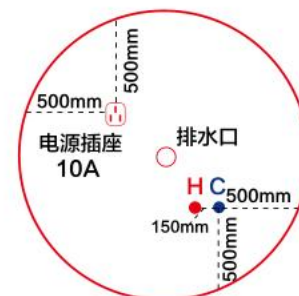

Size: 1200 × 1200 × 580mm

K-8891A

Size: 1350 × 1350 × 580mm

独立缸水电图

K-8718B (黄底)

Size: 1850 × 900 × 580mm

K-8718A (黑底)

Size: 1850 × 900 × 580mm