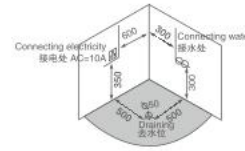

Left apron

K-8804A(L/R)

Size: 1500 × 1000 × 610mm

Left apron

K-8804B(L/R)

Size: 1500 × 1000 × 630mm
1700 × 1000 × 630mm

K-8601

Size: 1000 × 1000 × 620mm