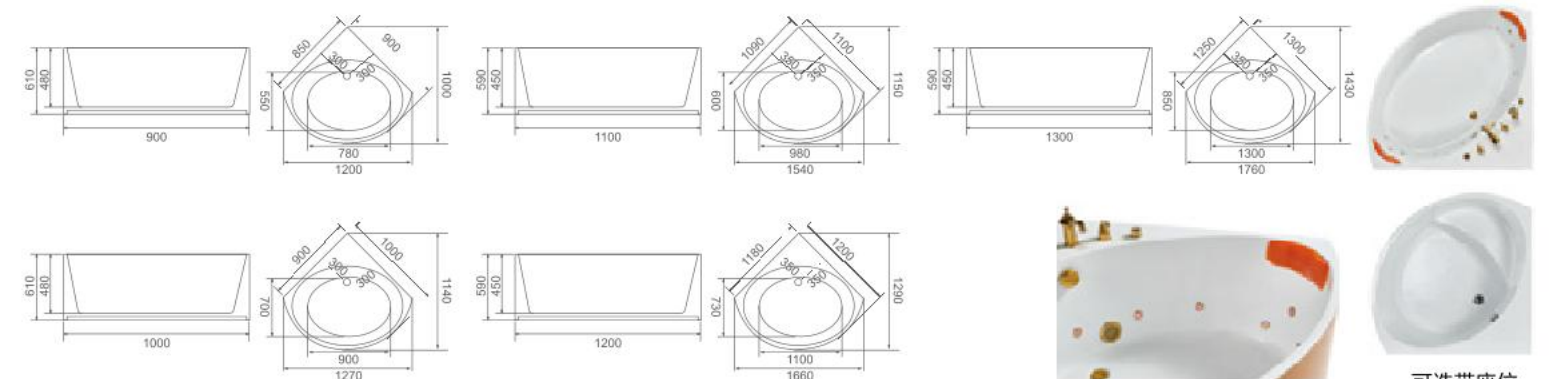

K-8728

Size: 900 × 900 × 610mm   1200 × 1200 × 590mm
1000 × 1000 × 610mm   1300 × 1300 × 590mm
1100 × 1100 × 590mm