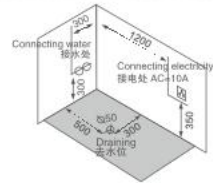

Left apron

K-8864(L/R)

Size: 1500 × 900 × 650mm
1700 × 900 × 650mm