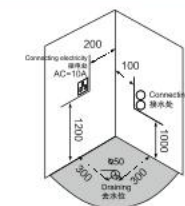

Size: 1200 × 850 × 2150mm

Left apron

K-7416

Size: 900 × 900 × 2150mm
1000 × 1000 × 2150mm

K-7417(L/R)

Size: 1200 × 850 × 2150mm

Left apron

K-7400 磨砂钢化玻璃背板