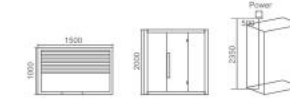

K-7146 光波房

Size: 1500 × 1100 × 2000mm
可非标订造