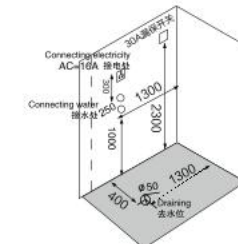

Left apron

K-7007A(L/R) 铁杉木桑拿干湿蒸汽房

Size: 1600 × 1100 × 2150mm
1640 × 1200 × 2150mm
1700 × 1000 × 2150mm
1700 × 1100 × 2150mm