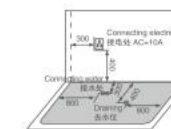

K-8859A 四面裙

Size: 1500 × 760 × 600mm
 1800 × 850 × 600mm

K-8839 四面裙

Size: 1700 × 800 × 620mm

K-8851 四面裙

Size: 1720 × 820 × 680mm

Left apron

K-8611(L/R)