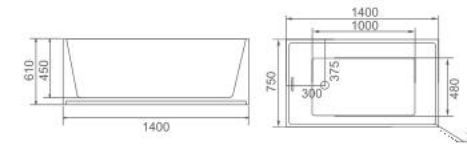

K-8795 瀑布缸/三面裙

- Size: 1200 × 750 × 600mm
- 1350 × 750 × 600mm
- 1500 × 800 × 600mm
- 1600 × 800 × 600mm
- 1700 × 800 × 600mm
- 1800 × 800 × 600mm

可选带座位