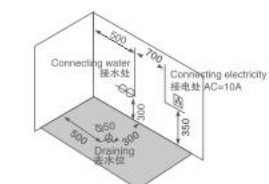

K-8606(L/R)

Size: 1600 × 850 × 650mm
1800 × 880 × 650mm

Right apron

K-8809(L/R)

Size: 1700 × 880 × 700mm

Left apron

K-8872(L/R)

Size: 1700 × 830 × 660mm