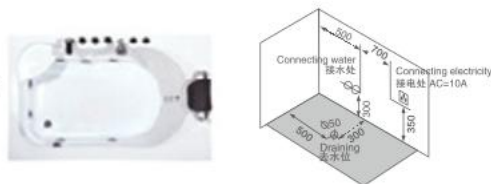

Size: 1600 × 800 × 680mm

Right apron

K-8864(L/R)

Size: 1500 × 900 × 650mm
1700 × 900 × 650mm

Left apron

K-8605A(L/R)

Size: 1600 × 1000 × 600mm

Left apron