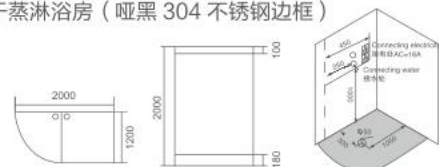

K-7186 铁杉木光波干蒸淋浴房 (镜面 304 不锈钢边框)

Size: 2000 × 1200 × 2000mm
可非标订造 (可定制桑拿房)