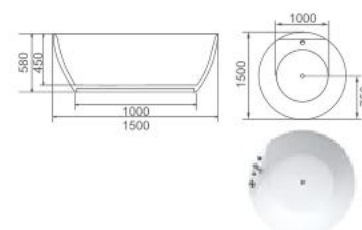

K-8719TG

Size: 1100 × 1100 × 580mm   1500 × 1500 × 580mm
1200 × 1200 × 580mm   1600 × 1600 × 580mm
1350 × 1350 × 580mm