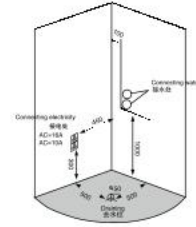

主要配置/Main devices

彩色LED显示屏	Color LED display screen
蒸汽浴: 4.5kw	Steam bath: 4.5kw
蓝牙耳机音乐播放	Bluetooth cell phone music player
蓝牙电话	Bluetooth phone
USB接口MP3播放	USB interface MP3 player
收音机	Radio
外接AUX 输入接口	External AUX input interface
温度显示/调节	Temperature indication/adjustment
时间显示/调节	Time indication/adjustment
排气扇	Exhaust fan
照明灯	Illuminating lamp
背板七彩灯	Backplane colorful lights
背部针刺按摩	Back acupuncture massage
冲浪水力按摩	Water pressure massage
足底按摩	Foot Massage
顶部花洒	Top shower
活动花洒	Movable shower
功能转换	Functional changeover
冷热水调节	Cold/Hot Water Control Switch
防溢保护	Overflow protection
单层置物架	Single rack
镜子	Mirror
遥控器	Telecontroller
关机后自动杀菌	Disinfect automatically after shut down