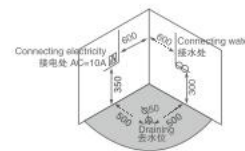

K-8848

Size: 1800 × 1300 × 700mm