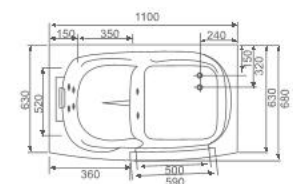

Left apron

K-8108B(L/R)

Size: 1100 × 680 × 2050mm