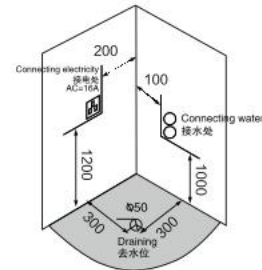

主要配置/Main devices

液晶显示屏	LCD
蒸汽浴: 3kw	Steam bath: 3kw
收音机	Radio
外接AUX输入接口	External AUX input interface
温度显示/调节	Temperature indication/adjustment
时间显示/调节	Time indication/adjustment
排气扇	Exhaust fan
照明灯	Illuminating lamp
背景灯	Background Light
背部针刺按摩	Back acupuncture massage
顶部花洒	Top shower
活动花洒	Movable shower
功能转换	Functional changeover
冷热水调节	Cold/Hot Water Control Switch
单层置物架	Single rack
镜子	Mirror
遥控器	Telecontroller
可折叠PU椅	Foldable Pu chair
关机后自动杀菌(可选)	Disinfect automatically after shut down(Optional)