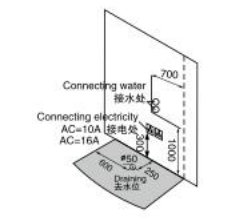

Right apron

K-7081A 三面裙

Size:1400 × 900 × 2150mm

K-7081B 三面裙

Size:1800 × 980 × 2150mm

主要配置/Main devices

液晶显示屏	LCD
蒸汽浴: 4.5kw	Steam bath: 4.5kw
收音机	Radio
外接AUX输入接口	External AUX input interface
温度显示/调节	Temperature indication/adjustment
时间显示/调节	Time indication/adjustment
排气扇	Exhaust fan
照明灯	Illuminating lamp
背景灯	Background Light
背部针刺按摩	Back acupuncture massage
冲浪水力按摩	Water pressure massage
顶部花洒	Top shower
活动花洒	Movable shower
功能转换	Functional changeover
冷热水调节	Cold/Hot Water Control Switch
防溢保护	Overflow protection
单层置物架	Single rack
镜子	Mirror
遥控器	Telecontroller
关机后自动杀菌(可选)	Disinfect automatically after shut down(Optional)