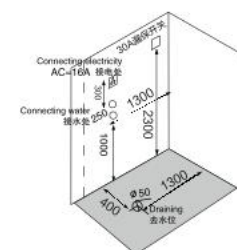

K-7112(L/R) 香柏木光波干湿蒸汽房

Size: 1600 × 1200 × 2250mm 1850 × 1300 × 2250mm
 1700 × 1200 × 2250mm 1900 × 1200 × 2250mm

主要配置/Main devices

光波频谱干蒸: 3kw	Light wave spectrum dry distillation: 3kw
湿蒸汽浴: 3kw	Wet steam bath: 3 kW
液晶显示屏	LCD
收音机	Radio
外接AUX输入接口	External AUX input interface
免提电话接听	Hands-free telephone
温度显示/调节	Temperature indication/adjustment
时间显示/调节	Time indication/adjustment
排气扇	Exhaust fan
照明灯	Illuminating lamp
背部针刺按摩	Back acupuncture massage
足底按摩	Foot Massage
顶部花洒	Top shower
活动花洒	Movable shower
功能转换	Functional changeover
冷热水调节	Cold/Hot Water Control Switch
镜子	Mirror
遥控器	Telecontroller
可折叠PU椅	Foldable Pu chair
关机后自动杀菌	Disinfect automatically after shut down

K-7009 铁杉木桑拿干湿蒸汽房

Size: 1500 × 1200 × 2200mm 1800 × 1200 × 2200mm
 1600 × 1200 × 2200mm 1800 × 1300 × 2200mm
 1700 × 1200 × 2200mm 2000 × 1300 × 2200mm

主要配置/Main devices

桑拿浴3kw	Sauna 3kw	顶部花洒	Top shower
湿蒸汽浴3kw	Wet steam bath 3kw	活动花洒	Movable shower
液晶显示屏	LCD	功能转换	Functional changeover
蓝牙手机音乐播放	Bluetooth mobile music playback	冷热水调节	Cold/Hot Water Control Switch
USB接口	USB interface	双层置物架	Double shelf
收音机	Radio	镜子	Mirror
外接AUX输入接口	External AUX input interface	遥控器	Telecontroller
温度显示/调节	Temperature indication/adjustment	关机后自动杀菌	Disinfect automatically after shut down
时间显示/调节	Time indication/adjustment	桑拿炉	Sauna Heater
排气扇	Exhaust fan	木桶、木勺	Wooden bucket & ladle
照明灯	Illuminating lamp	湿度表	Hygrometer
背部针刺按摩	Back acupuncture massage	沙漏计时器	Sand Timer
足底按摩	Foot Massage		