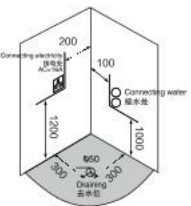

K-7042

Size:1000 × 1000 × 2150mm

主要配置/Main devices

液晶显示屏	LCD
蒸汽浴: 3kw	Steam bath: 3kw
收音机	Radio
外接AUX输入接口	External AUX input interface
温度显示/调节	Temperature indication/adjustment
时间显示/调节	Time indication/adjustment
排气扇	Exhaust fan
照明灯	Illuminating lamp
背景灯	Background Light
背板七彩灯	Backplane colorful lights
背部针刺按摩	Back acupuncture massage
顶部花洒	Top shower
活动花洒	Movable shower
功能转换	Functional changeover
冷热水调节	Cold/Hot Water Control Switch
单层置物架	Single rack
镜子	Mirror
遥控器	Telecontroller
可折叠PU椅	Foldable Pu chair
关机后自动杀菌(可选)	Disinfect automatically after shut down(Optional)

K-7061

Size:800 × 800 × 2150mm
900 × 900 × 2150mm

主要配置/Main devices

液晶显示屏	LCD
蒸汽浴: 3kw	Steam bath: 3kw
收音机	Radio
外接AUX输入接口	External AUX input interface
温度显示/调节	Temperature indication/adjustment
时间显示/调节	Time indication/adjustment
排气扇	Exhaust fan
照明灯	Illuminating lamp
背部针刺按摩	Back acupuncture massage
足底按摩	Foot Massage
顶部花洒	Top shower
活动花洒	Movable shower
功能转换	Functional changeover
冷热水调节	Cold/Hot Water Control Switch
单层置物架	Single rack
镜子	Mirror
遥控器	Telecontroller
关机后自动杀菌(可选)	Disinfect automatically after shut down(Optional)

K-7043A

Size:1200 × 1200 × 2200mm

K-7044A

Size:1150 × 1150 × 2200mm

K-7061A

Size:1000 × 1000 × 2150mm

K-7063

Size:900 × 900 × 2150mm
1000 × 1000 × 2150mm