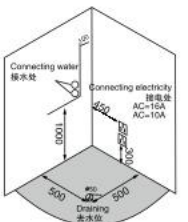

主要配置/Main devices

液晶显示屏	LCD	背部针刺按摩	Back acupuncture massage
蒸汽浴: 4.5kw	Steam bath: 4.5kw	冲浪水力按摩	Water pressure massage
12寸TV/DVD (可选)	12 inch TV/DVD (Optional)	足底按摩	Foot Massage
收音机	Radio	顶部花洒	Top shower
蓝牙手机音乐播放	Bluetooth cell phone music player	活动花洒	Movable shower
USB接口、外接AUX输入接口	USB interface、External AUX input interface	功能转换	Funcional changeover
温度显示/调节	adjustment	冷热水调节	Cold/Hot Water Control Switch
时间显示/调节	Time indication/adjustment	防溢保护	Overflow protection
排气扇	Exhaust fan	单层置物架	Single shelf
照明灯	Illuminating lamp	镜子	Mirror
背景灯	Background Light	遥控器	Telecontroller
背板七彩灯	Backplane colorful lights	关机后自动杀菌	Disinfect automatically after shut down(optional)