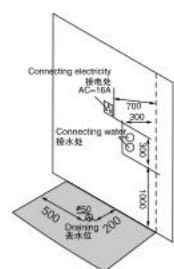

主要配置/Main devices

液晶显示屏	LCD
蒸汽浴: 3kw	Steam bath: 3kw
收音机	Radio
外接AUX输入接口	External AUX input interface
温度显示/调节	Temperature indication/adjustment
时间显示/调节	Time indication/adjustment
排气扇	Exhaust fan
照明灯	Illuminating lamp
背板七彩灯	Backplane colorful lights
背部针刺按摩	Back acupuncture massage
足底按摩	Foot Massage
顶部花洒	Top shower
活动花洒	Movable shower
功能转换	Functional changeover
冷热水调节	Cold/Hot Water Control Switch
双层置物架	Double shelf
镜子	Mirror
遥控器	Telecontroller
防水PS底板	Waterproof PS base plate
凳子(可选)	Stool (Optional)
关机后自动杀菌(可选)	Disinfect automatically after shut down(Optional)