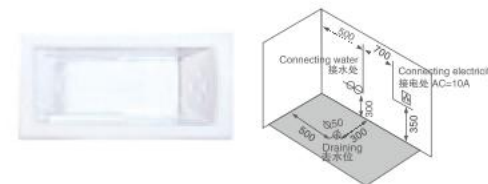

Left apron

K-8606(L/R)

Size: 1600 × 850 × 650mm
1800 × 880 × 650mm

K-8809(L/R)

Size: 1700 × 880 × 700mm