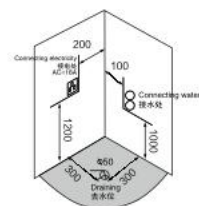

K-7076

Size: 1050 × 1050 × 2150mm

K-7076A

Size: 1050 × 1050 × 2150mm

K-7071A

Size: 1200 × 1200 × 2150mm

主要配置/Main devices

液晶显示屏	LCD
蒸汽浴: 3kw	Steam bath: 3kw
收音机	Radio
外接AUX输入接口	External AUX input interface
温度显示/调节	Temperature indication/adjustment
时间显示/调节	Time indication/adjustment
排气扇	Exhaust fan
照明灯	Illuminating lamp
背板七彩灯	Backplane colorful lights
背部针刺按摩	Back acupuncture massage
足底按摩	Foot Massage
顶部花洒	Top shower
活动花洒	Movable shower
功能转换	Functional changeover
冷热水调节	Cold/Hot Water Control Switch
单层置物架	Single rack
镜子	Mirror
遥控器	Telecontroller
可折叠PU椅2张	Foldable Pu chair 2PS
关机后自动杀菌(可选)	Disinfect automatically after shut down(Optional)