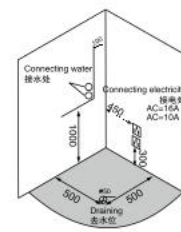

K-7026A (TV/DVD)

Size: 1500 × 1500 × 2250mm
1650 × 1650 × 2250mm

主要配置/Main devices

- | | | | |
|--|--|--|---|
| 彩色LED显示屏
蒸汽浴: 4.5kw
12寸TV/DVD(可选)
蓝牙手机音乐播放
蓝牙电话
USB接口MP3播放
收音机
外接AUX输入接口
温度显示/调节
时间显示/调节
排气扇
照明灯
背板七彩灯 | Color LED display screen
Steam bath: 4.5kw
12 inch TV / DVD (optional)
Bluetooth cell phone music player
Bluetooth phone
USB interface MP3 player
Radio
External AUX input interface
Temperature display / adjustment
Time indication/adjustment
Exhaust fan
Illuminating lamp
Backplane colorful lights | 背部针刺按摩
冲浪水力按摩
足底按摩
顶部花洒
活动花洒
功能转换
冷热水调节
防溢保护
豪华双层置物架
镜子
遥控器
关机后自动杀菌 | Back acupuncture massage
Water pressure massage
Foot Massage
Top shower
Movable shower
Functional changeover
Cold/Hot Water Control Switch
Overflow protection
Deluxe Double shelf
Mirror
Telecontroller
Disinfect automatically after shut down |
|--|--|--|---|